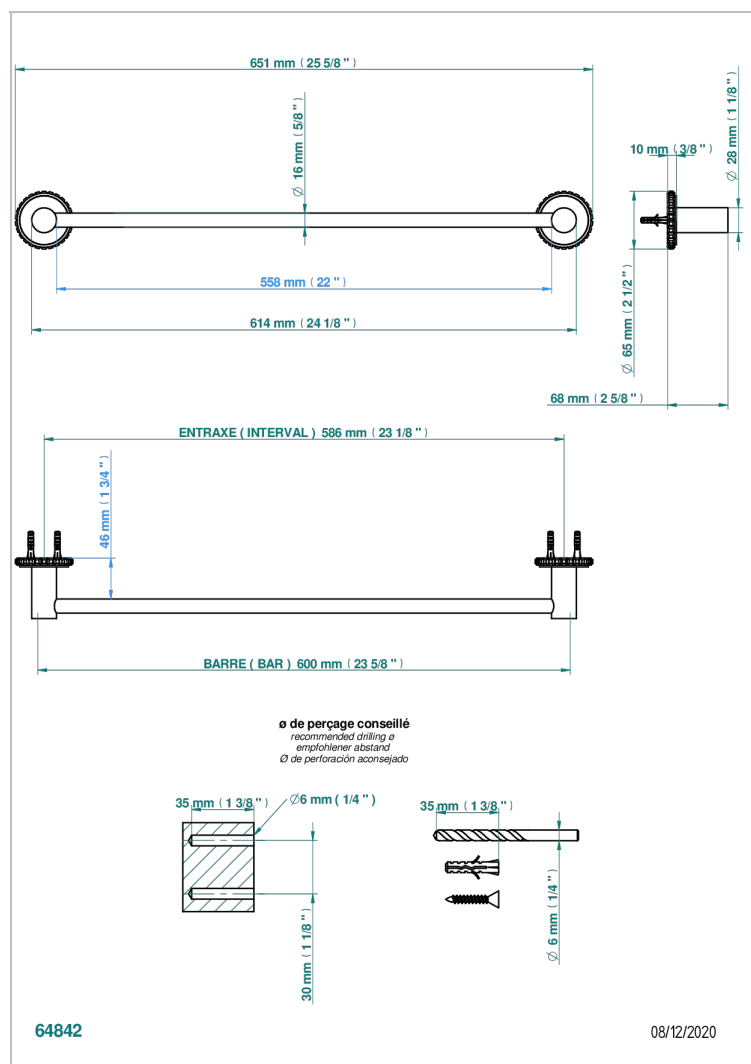

SYSTEM С ГОВЛИТОМ С РУКОЯТКАМИ

G9H-514/60

Полотенцедержатель одинарный - фиксированная рейка 600 мм Д. 16 мм

THG[®]
PARIS

ХАРАКТЕРИСТИКИ

- System с говлитом с рукоятками
- Полотенцедержатель одинарный - фиксированная рейка 600 мм Д. 16 мм