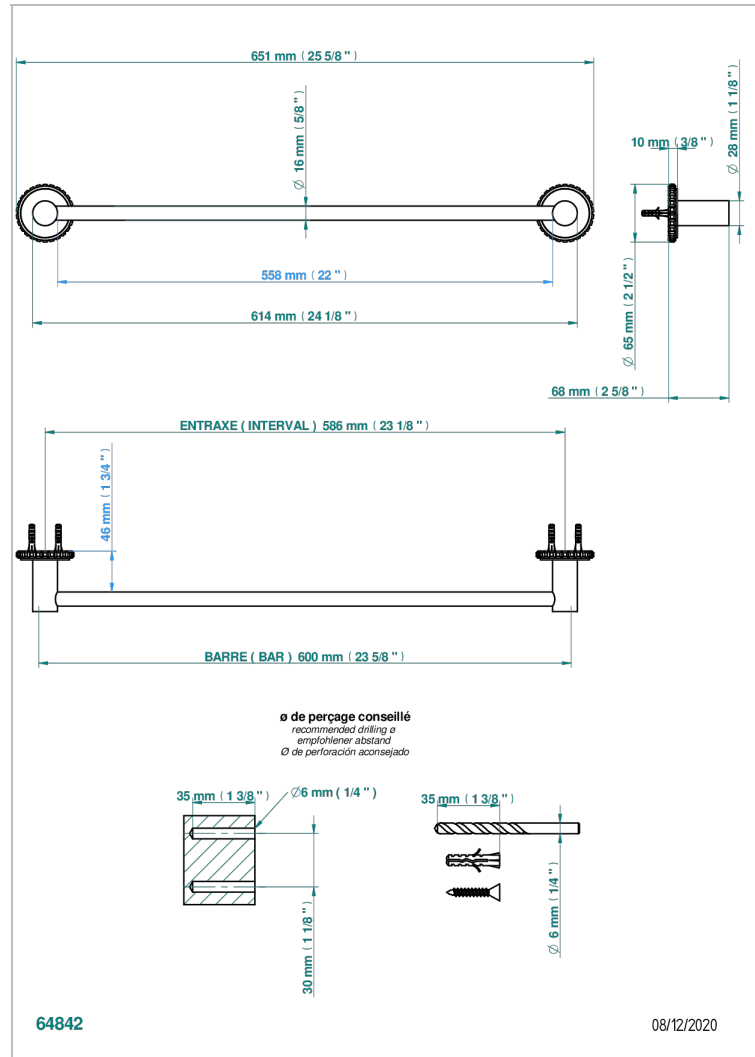

# SYSTEM HOWLITE A MANETTES

G9H-514/60

Porte-serviette 1 barre fixe long. 600 mm

THG<sup>®</sup>  
PARIS

## CARACTÉRISTIQUES

- System Howlite à manettes
- Porte-serviette 1 barre fixe long. 600 mm