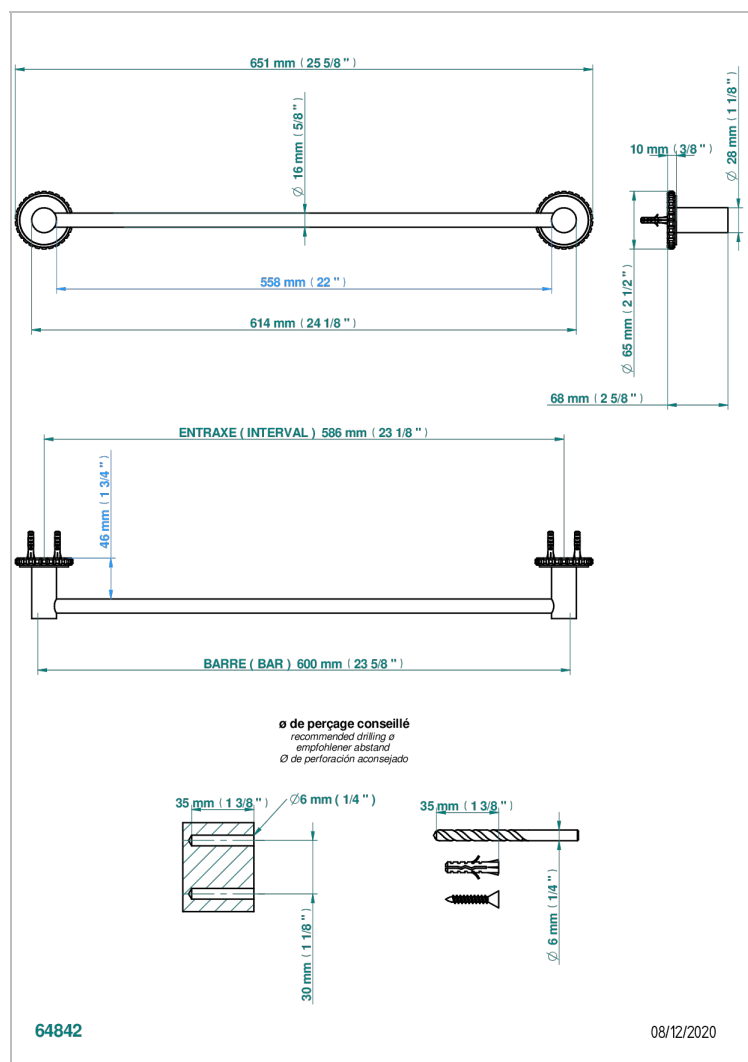

# SYSTEM HOWLITE WITH LEVER

G9H-514/60

单杆固定毛巾架 长600毫米

THG<sup>®</sup>  
PARIS

## 特色

- System Howlite with lever
- 单杆固定毛巾架 长600毫米