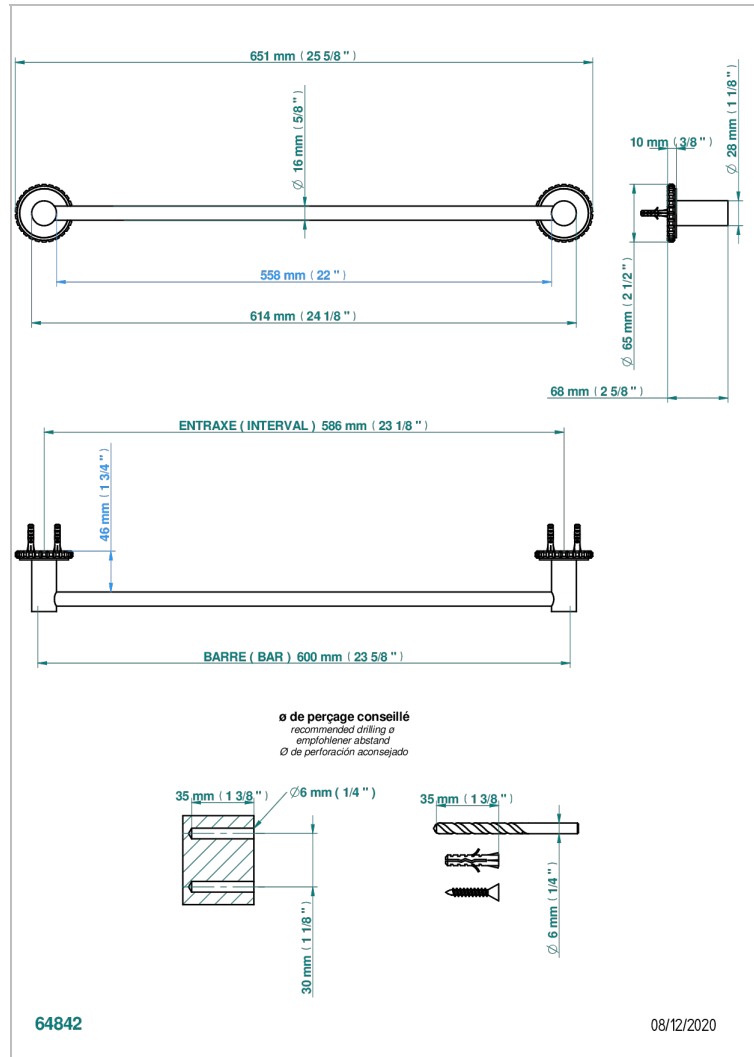

SYSTEM HOWLITE

G9G-514/60

单杆固定毛巾架 长600毫米

THG[®]
PARIS

特色

- System Howlite
- 单杆固定毛巾架 长600毫米

可选饰面

Black ceram - D30
Blush PVD - H62
Graphite PVD - H64
Matt Umber PVD - H67
Matt blush PVD - H60
Matt graphite PVD - H65

浅金 - F30
漆面铜 - D01