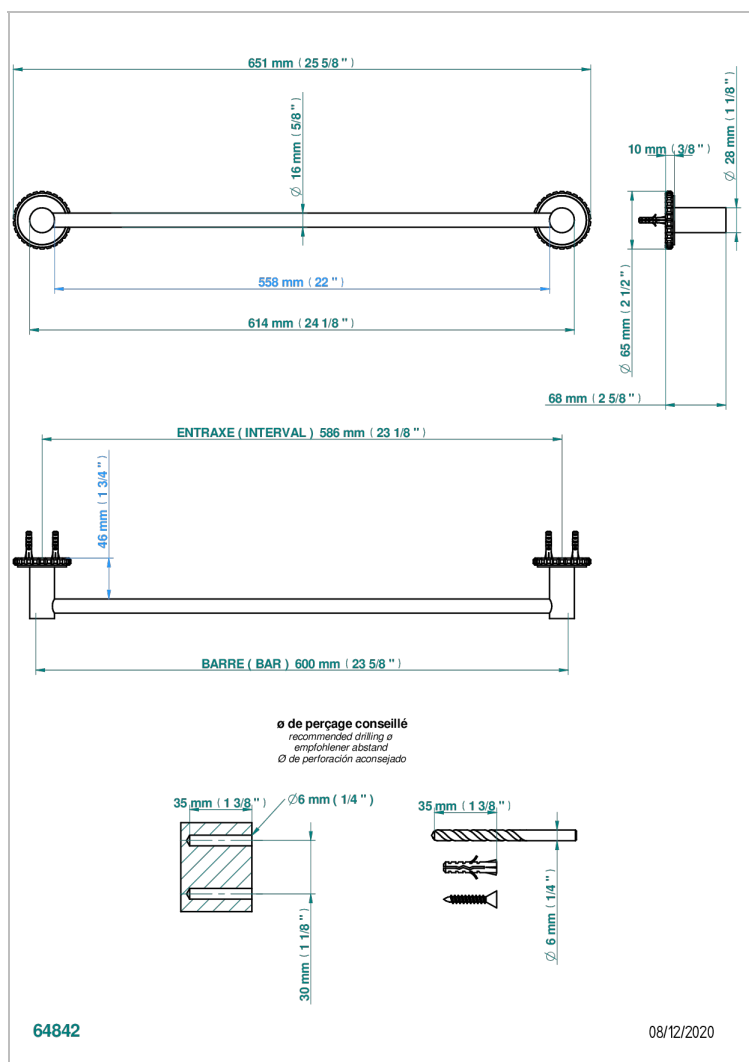

SYSTEM METAL QUADRILLE A MANETTES

G9F-514/60

Porte-serviette 1 barre fixe long. 600 mm

CARACTÉRISTIQUES

- System Métal Quadrillé à manettes
- Porte-serviette 1 barre fixe long. 600 mm

FINITIONS DISPONIBLES

Bronze clair - D01
Chromé - A02
Chromé insert doré - GA1
Chromé mat - C02
Doré brillant - F01
Doré mat - F07

Nickel brillant - B01
Nickel mat - C01
Noir mat céramique - D30
Or pâle - F30
Or pâle mat - F31
Pvd blush - H62