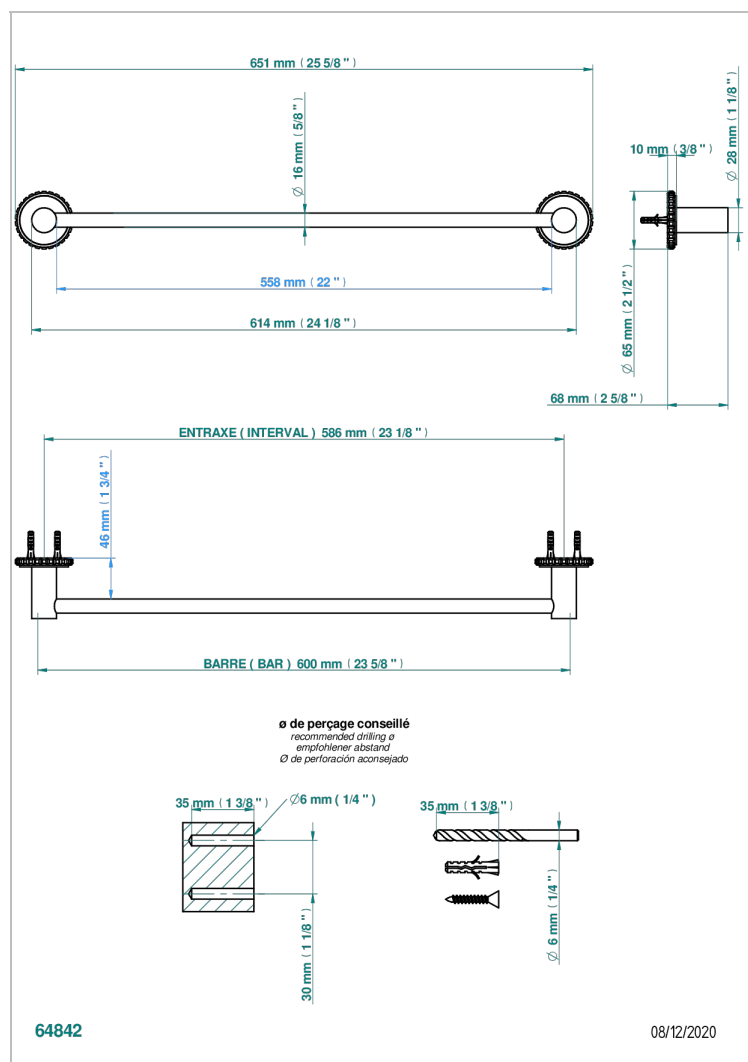

# SYSTEM METAL QUADRILLE A MANETTES

G9F-514/60

Porte-serviette 1 barre fixe long. 600 mm

## CARACTÉRISTIQUES

- System Métal Quadrillé à manettes
- Porte-serviette 1 barre fixe long. 600 mm