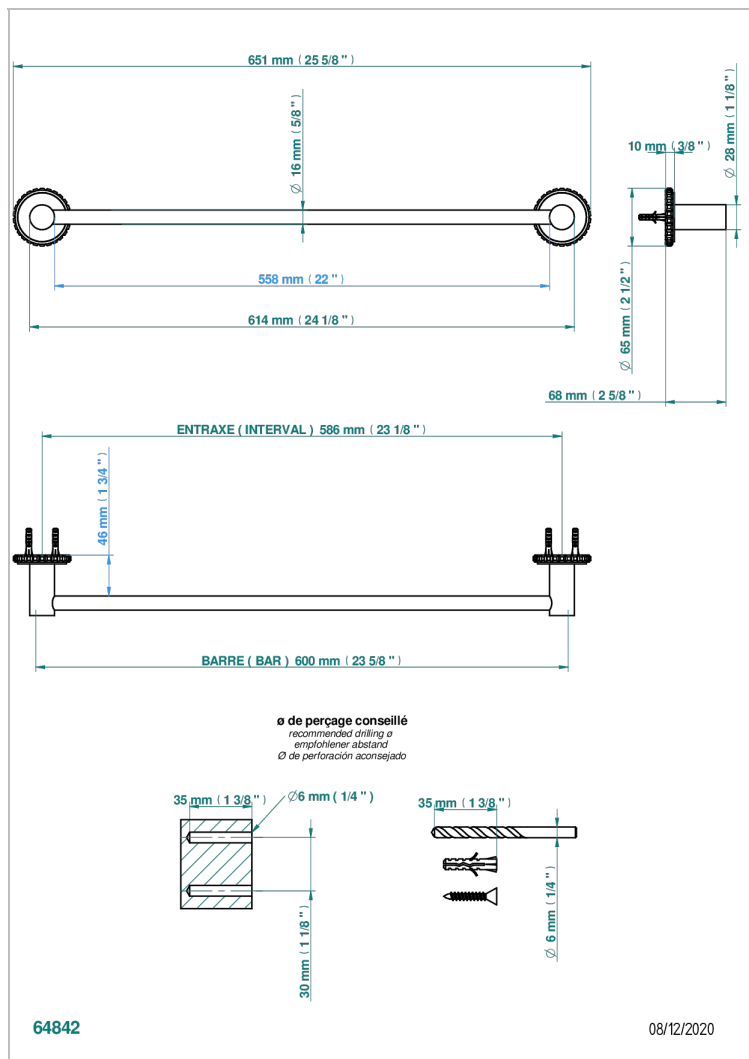

SYSTEM SQUARED METAL WITH LEVER

G9F-514/60

Toallero lg 600 mm

THG[®]
PARIS

CARACTERÍSTICAS

- System Squared Metal with lever
- Toallero lg 600 mm

ACABADOS DISPONIBLES

Bronce claro - D01
Cerámica negra mate - D30
Cobre viejo mate - H07
Cromo - A02
Cromo mate - C02
Dorado - F01