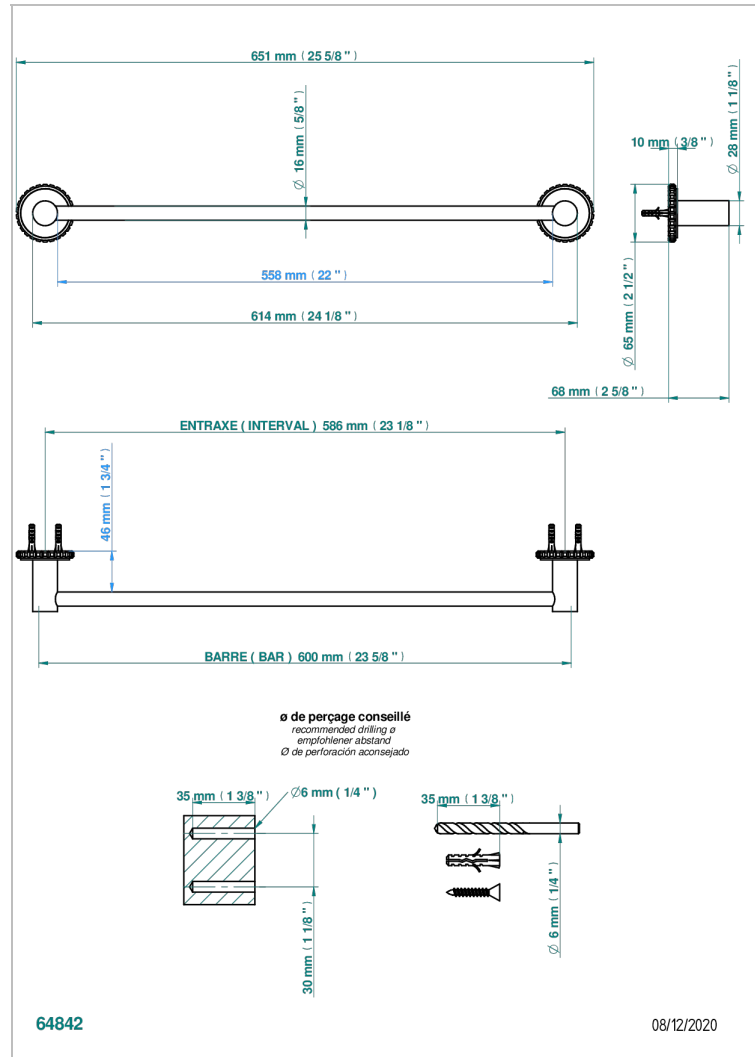

# SYSTEM SQUARED METAL WITH LEVER

G9F-514/60

Handtuchstange Länge 600 mm

THG<sup>®</sup>  
PARIS

## EIGENSCHAFTEN

- System Squared Metal with lever
- Handtuchstange Länge 600 mm