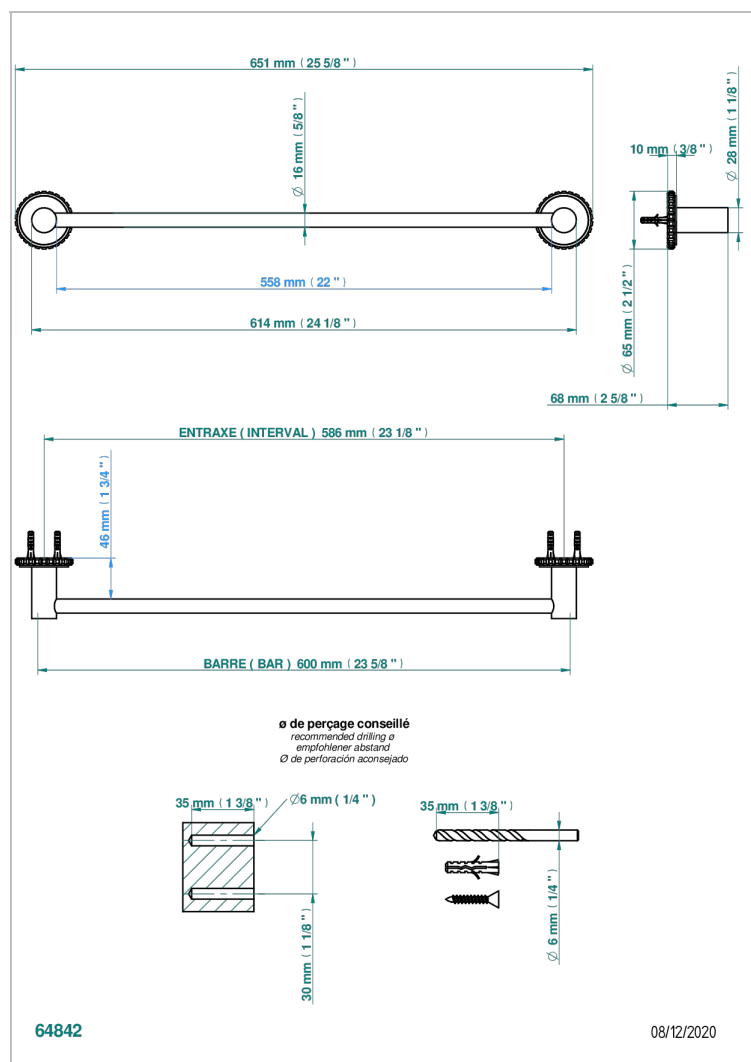

SYSTEM SQUARED METAL WITH LEVER

G9F-514/60

Toallero lg 600 mm

CARACTERÍSTICAS

- System Squared Metal with lever
- Toallero lg 600 mm

ACABADOS DISPONIBLES

Bronce claro - D01
Cerámica negra mate - D30
Cobre viejo mate - H07
Cromo - A02
Cromo mate - C02
Dorado - F01