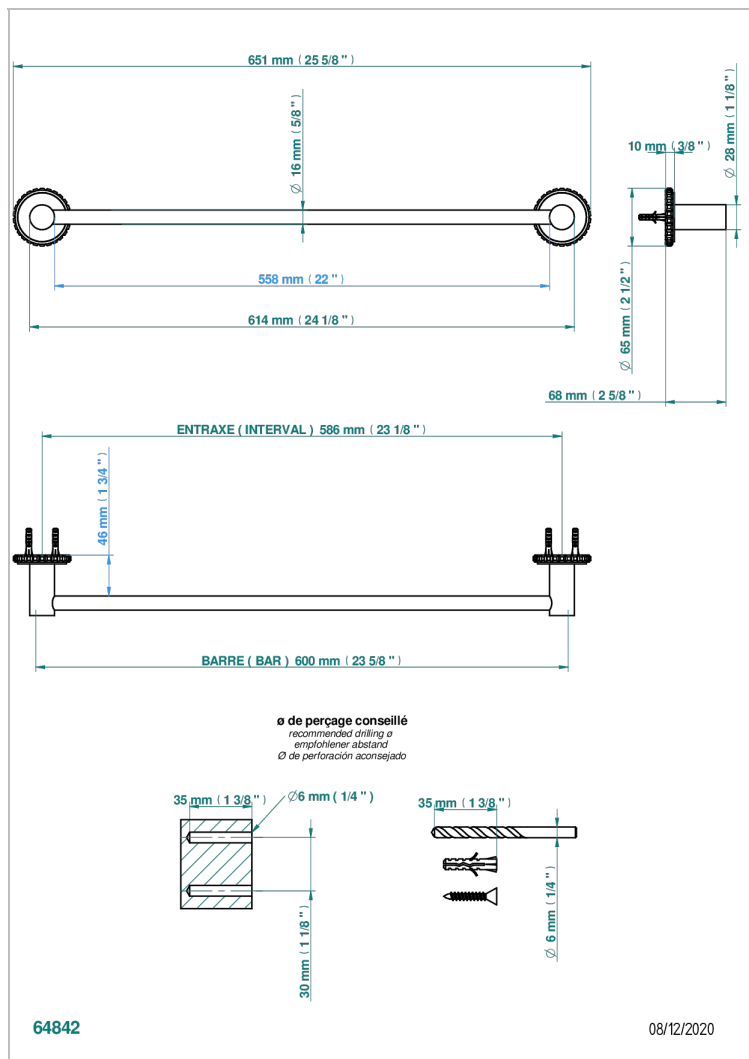

SYSTEM SQUARED METAL WITH LEVER

G9F-514/60

Handtuchstange Länge 600 mm

THG[®]
PARIS

EIGENSCHAFTEN

- System Squared Metal with lever
- Handtuchstange Länge 600 mm

VERFÜGBARE OBERFLÄCHEN

Altnickel - H28
Blassgold - F30
Blassgold matt unlackiert - F31
Bronze hell - D01
Chrom - A02
Chrom matt - C02