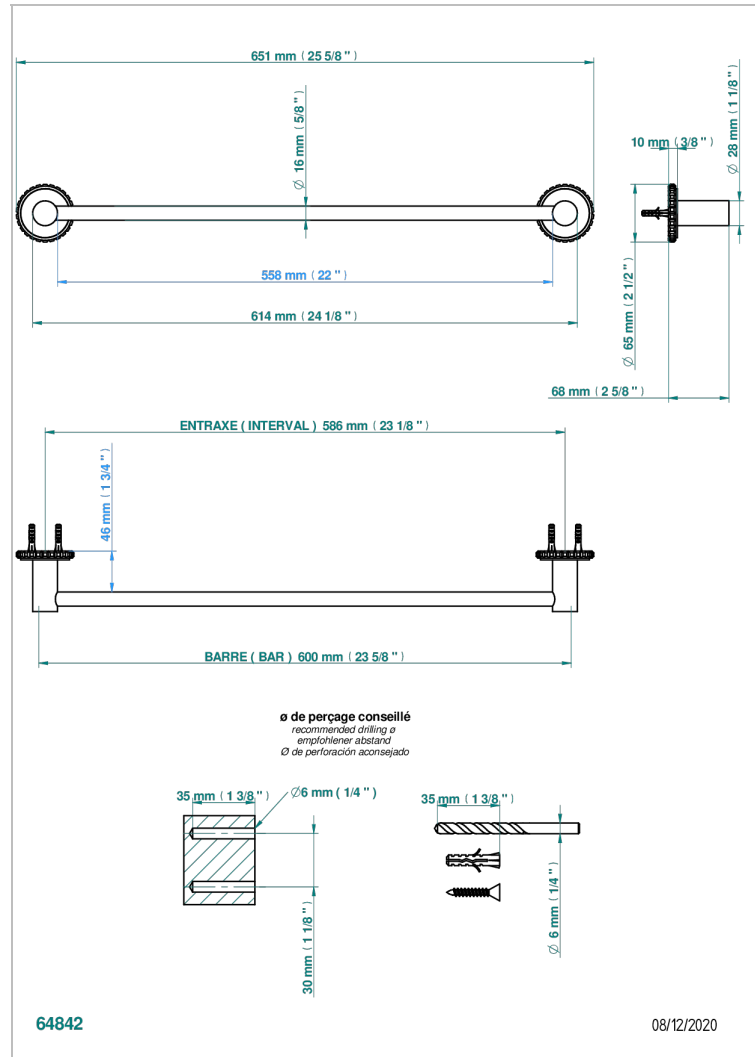

SYSTEM METAL QUADRILLE

G9E-514/60

Porte-serviette 1 barre fixe long. 600 mm

THG[®]
PARIS

CARACTÉRISTIQUES

- System Métal Quadrillé
- Porte-serviette 1 barre fixe long. 600 mm

FINITIONS DISPONIBLES

Bronze clair - D01
Chromé - A02
Chromé insert doré - GA1
Chromé mat - C02
Doré brillant - F01
Doré mat - F07

Nickel brillant - B01
Nickel mat - C01
Noir mat céramique - D30
Or pâle - F30
Or pâle mat - F31
Pvd blush - H62

Pvd blush mat - H60
Pvd couleur bronze brown - F33
Pvd couleur bronze brown - mat - F34
Pvd couleur doré - H52
Pvd couleur doré mat - H53
Pvd couleur laiton - H49