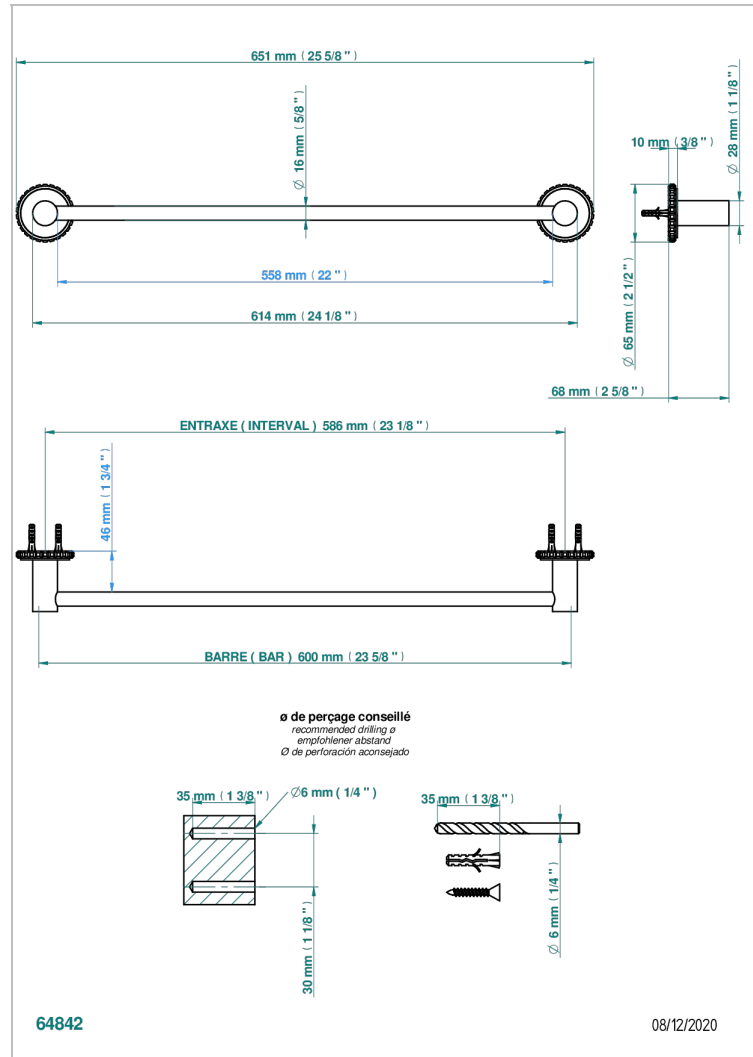

# SYSTEM SQUARED METAL

G9E-514/60

Handtuchstange Länge 600 mm

THG<sup>®</sup>  
PARIS

## EIGENSCHAFTEN

- System Squared Metal
- Handtuchstange Länge 600 mm