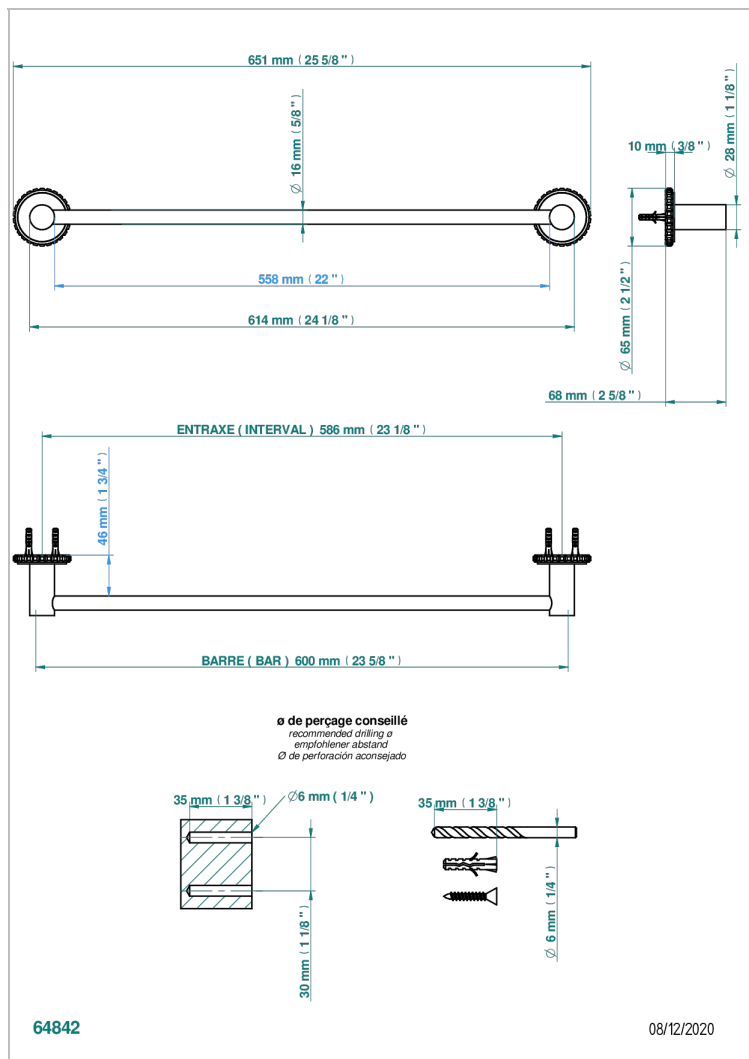

SYSTEM SQUARED METAL

G9E-514/60

Toallero lg 600 mm

THG[®]
PARIS

CARACTERÍSTICAS

- System Squared Metal
- Toallero lg 600 mm

ACABADOS DISPONIBLES

Bronce claro - D01
Cerámica negra mate - D30
Cobre viejo mate - H07
Cromo - A02
Cromo mate - C02
Dorado - F01