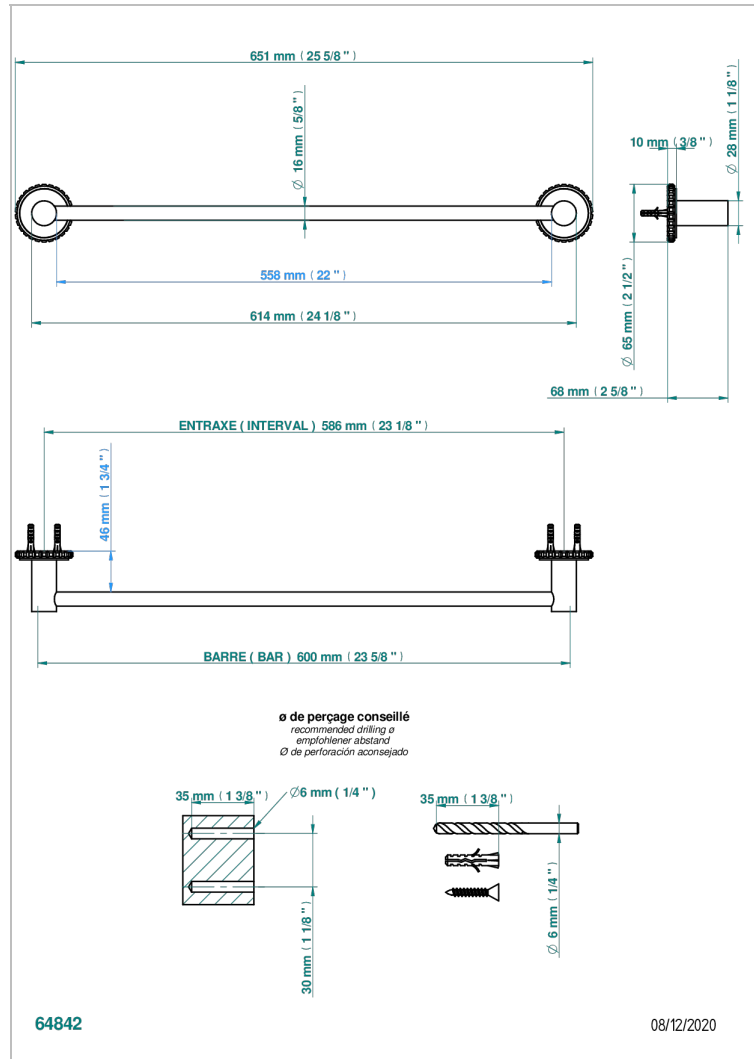

SYSTEM SQUARED METAL

G9E-514/60

Handtuchstange Länge 600 mm

THG[®]
PARIS

EIGENSCHAFTEN

- System Squared Metal
- Handtuchstange Länge 600 mm

VERFÜGBARE OBERFLÄCHEN

Altnickel - H28
Blassgold - F30
Blassgold matt unlackiert - F31
Bronze hell - D01
Chrom - A02
Chrom matt - C02