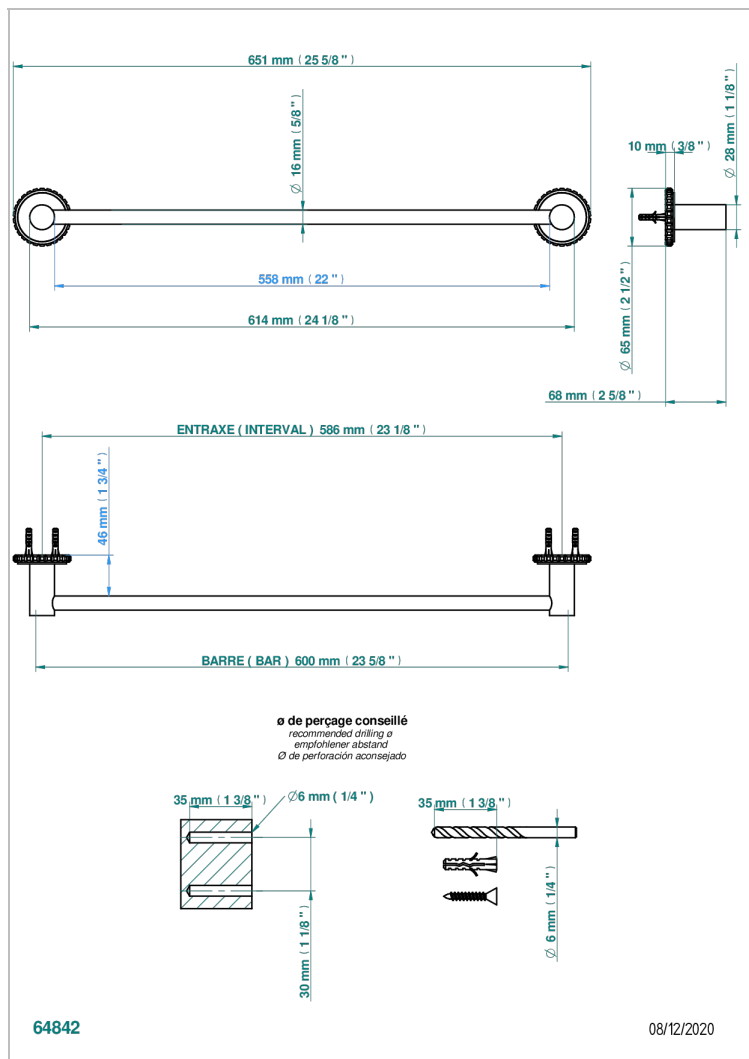

# SYSTEM SQUARED METAL

G9E-514/60

单杆固定毛巾架 长600毫米

THG<sup>®</sup>  
PARIS

## 特色

- System Squared Metal
- 单杆固定毛巾架 长600毫米