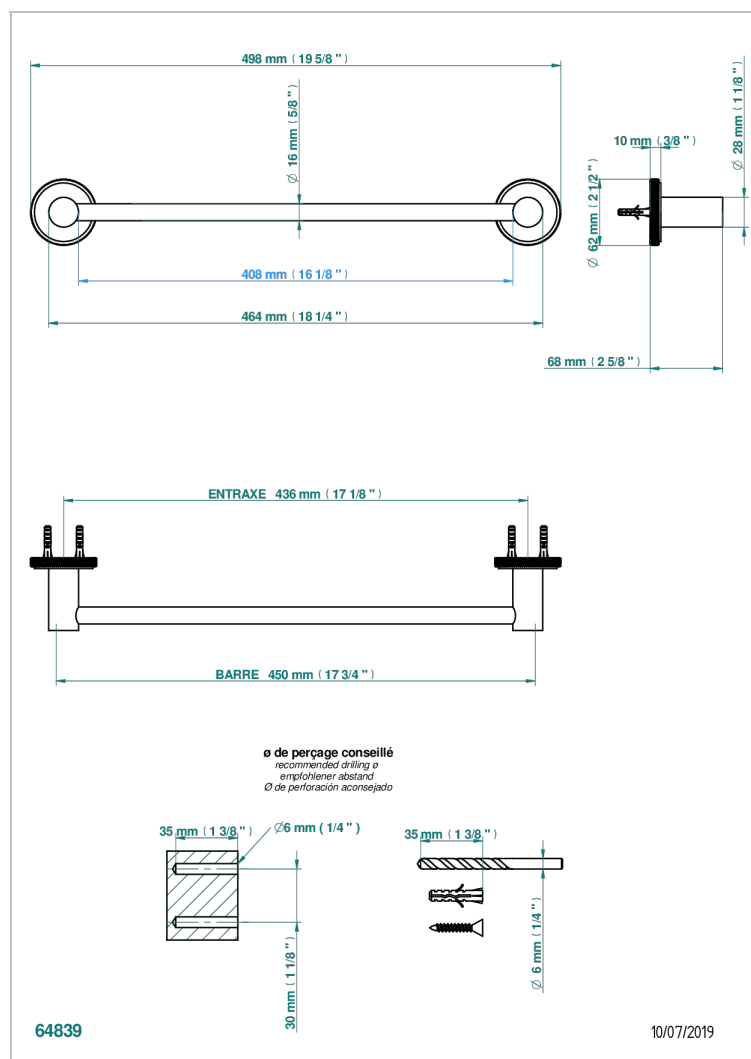

# SYSTEM METAL DIAMANT A MANETTES

G9D-514/45

Porte-serviette 1 barre fixe long. 450 mm

## CARACTÉRISTIQUES

- System Métal Diamant à manettes
- Porte-serviette 1 barre fixe long. 450 mm