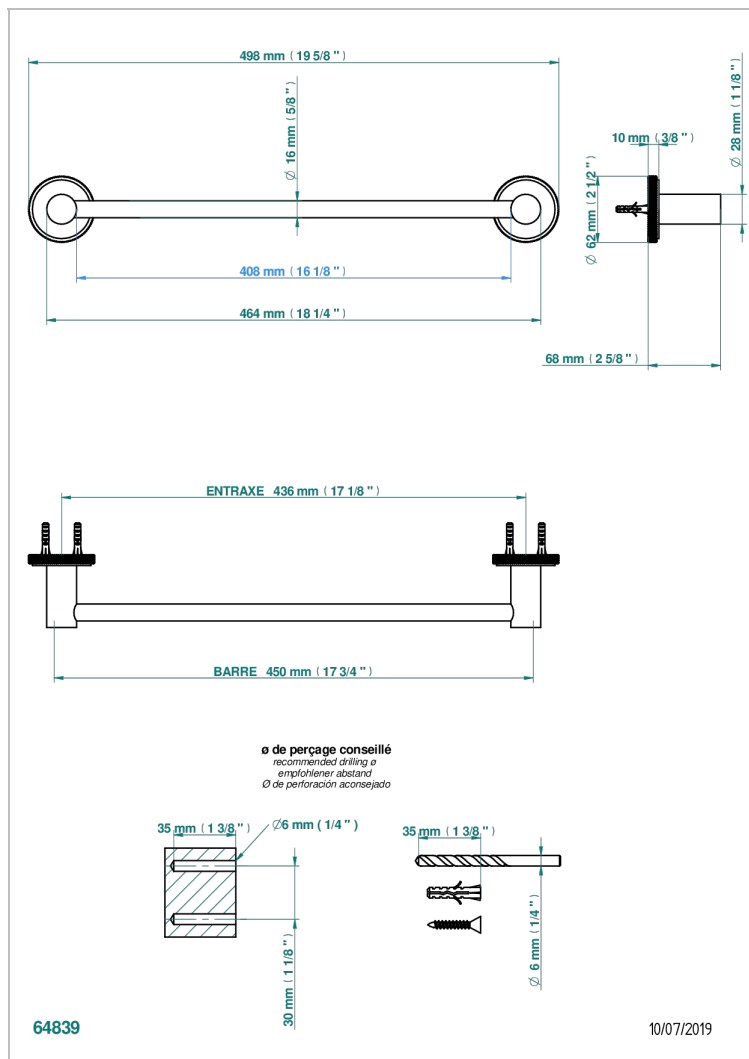

# SYSTEM METAL DIAMANT С РУКОЯТКАМИ

G9D-514/45

Полотенцедержатель одинарный - фиксированная рейка 45 см

## ХАРАКТЕРИСТИКИ

- System métal diamant с рукоятками
- Полотенцедержатель одинарный - фиксированная рейка 45 см