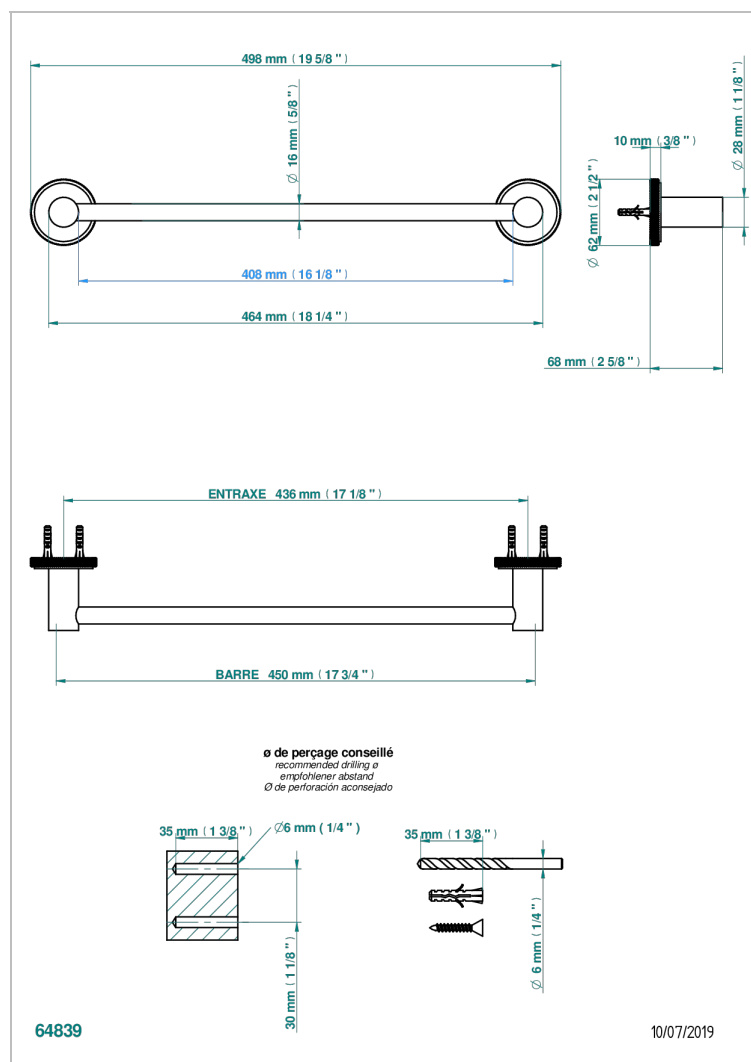

SYSTEM METAL DIAMANT A MANETTES

G9D-514/45

Porte-serviette 1 barre fixe long. 450 mm

CARACTÉRISTIQUES

- System Métal Diamant à manettes
- Porte-serviette 1 barre fixe long. 450 mm

FINITIONS DISPONIBLES

Bronze clair - D01
Chromé - A02
Chromé insert doré - GA1
Chromé mat - C02
Doré brillant - F01
Doré mat - F07