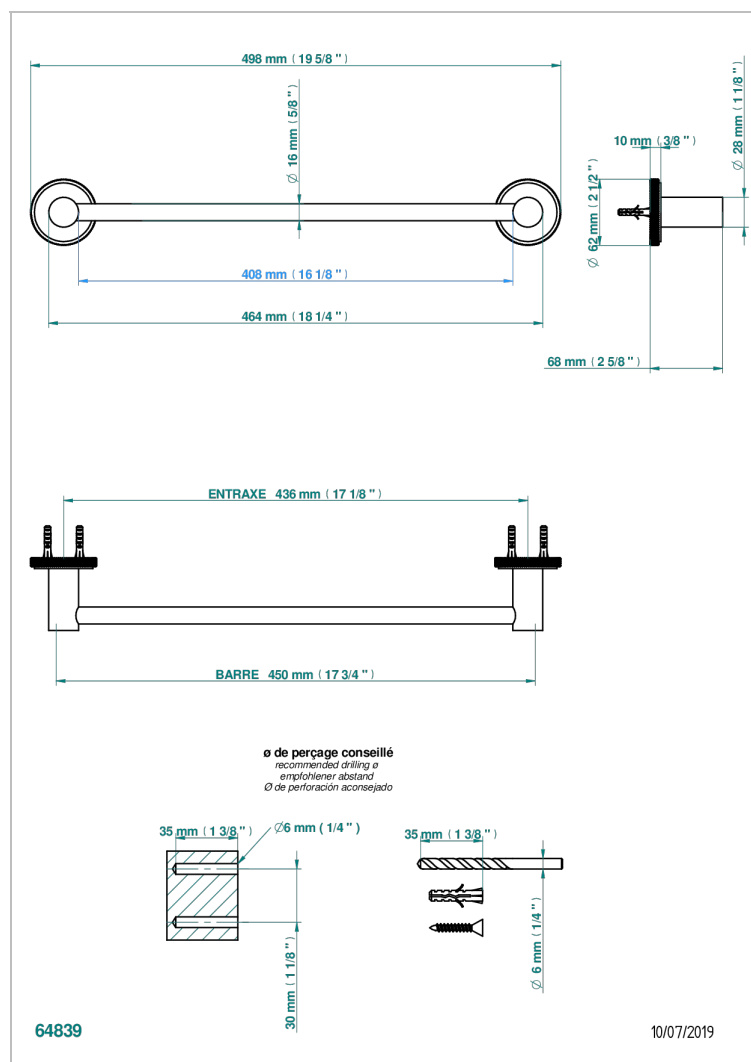

SYSTEM DIAMOND METAL WITH LEVER

G9D-514/45

单杆固定毛巾架 长450毫米

特色

- System Diamond Metal with lever
- 单杆固定毛巾架 长450毫米

可选饰面

Black ceram - D30
Blush PVD - H62
Graphite PVD - H64
Matt Umber PVD - H67
Matt blush PVD - H60
Matt graphite PVD - H65