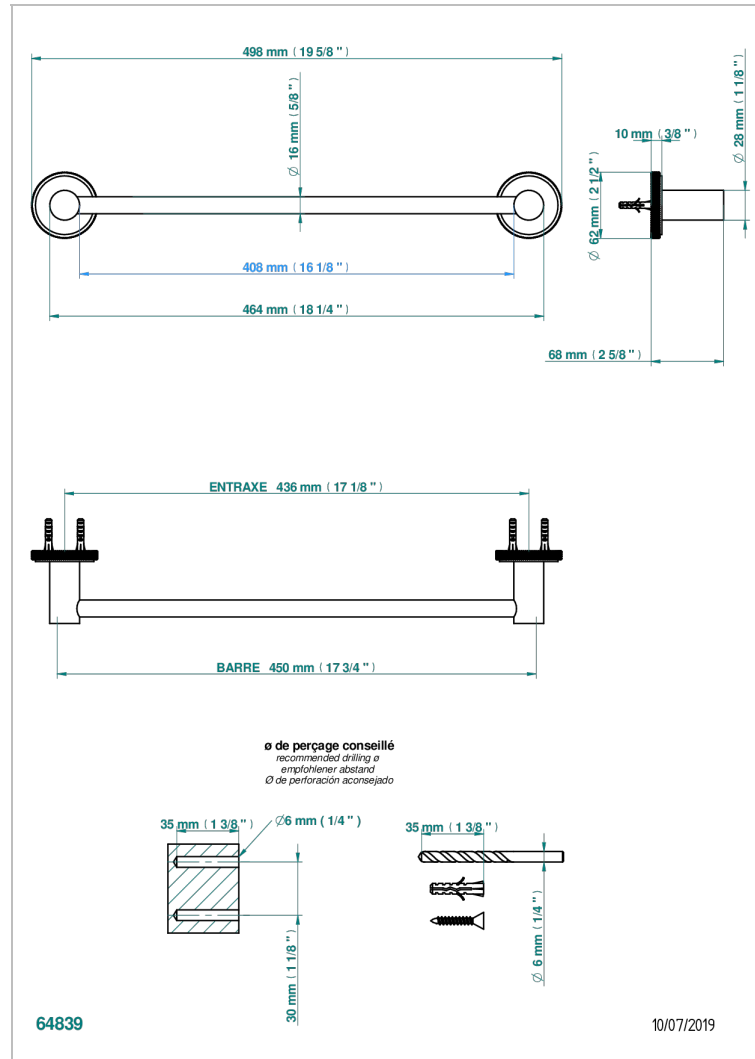

# SYSTEM METAL DIAMANT

G9C-514/45

Porte-serviette 1 barre fixe long. 450 mm

THG<sup>®</sup>  
PARIS

## CARACTÉRISTIQUES

- System Métal Diamant
- Porte-serviette 1 barre fixe long. 450 mm