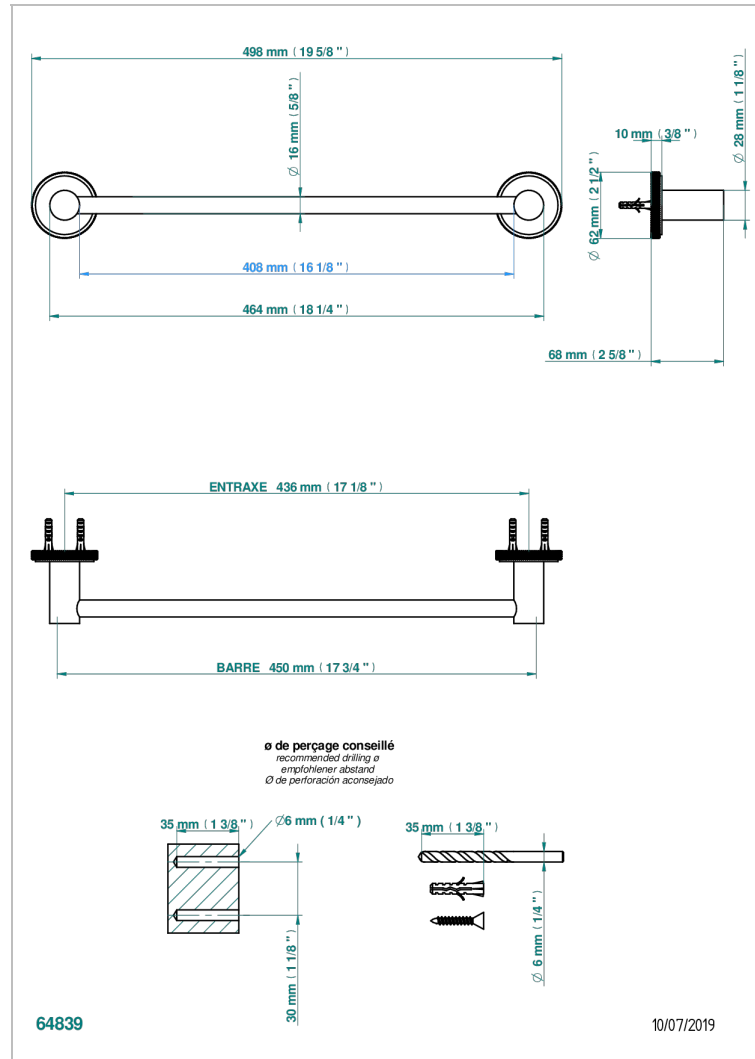

SYSTEM METAL DIAMANT

G9C-514/45

Porte-serviette 1 barre fixe long. 450 mm

THG[®]
PARIS

CARACTÉRISTIQUES

- System Métal Diamant
- Porte-serviette 1 barre fixe long. 450 mm

FINITIONS DISPONIBLES

Bronze clair - D01
Chromé - A02
Chromé insert doré - GA1
Chromé mat - C02
Doré brillant - F01
Doré mat - F07

Nickel brillant - B01
Nickel mat - C01
Noir mat céramique - D30
Or pâle - F30
Or pâle mat - F31
Pvd blush - H62

Pvd blush mat - H60
Pvd couleur bronze brown - F33
Pvd couleur bronze brown - mat - F34
Pvd couleur doré - H52
Pvd couleur doré mat - H53
Pvd couleur laiton - H49