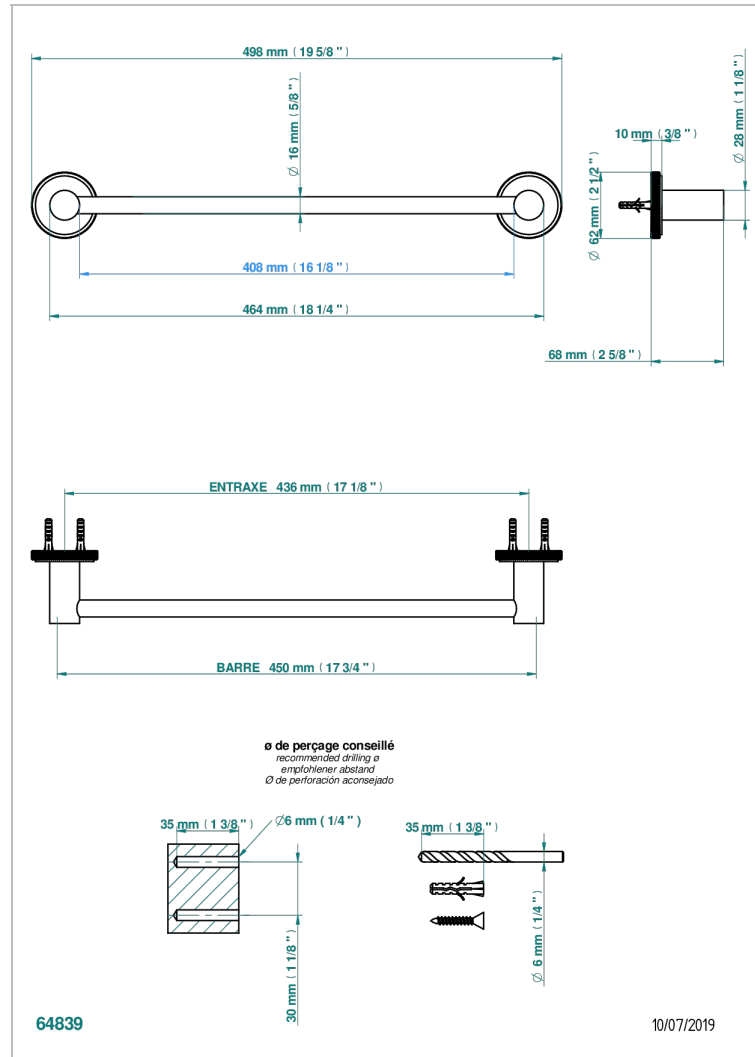

SYSTEM DIAMOND METAL

G9C-514/45

Handtuchstange Länge 450 mm

THG[®]
PARIS

EIGENSCHAFTEN

- System Diamond Metal
- Handtuchstange Länge 450 mm

VERFÜGBARE OBERFLÄCHEN

Altnickel - H28
Blassgold - F30
Blassgold matt unlackiert - F31
Bronze hell - D01
Chrom - A02
Chrom matt - C02