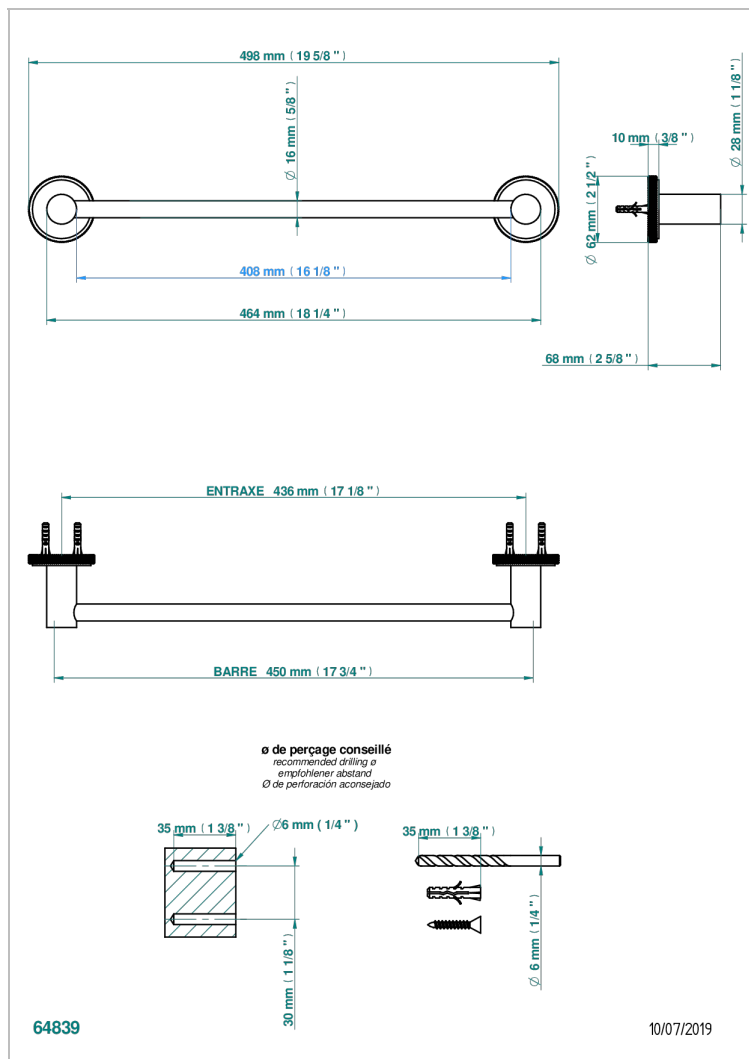

SYSTEM DIAMOND METAL

G9C-514/45

单杆固定毛巾架 长450毫米

THG[®]
PARIS

特色

- System Diamond Metal
- 单杆固定毛巾架 长450毫米

可选饰面

Black ceram - D30
Blush PVD - H62
Graphite PVD - H64
Matt Umber PVD - H67
Matt blush PVD - H60
Matt graphite PVD - H65