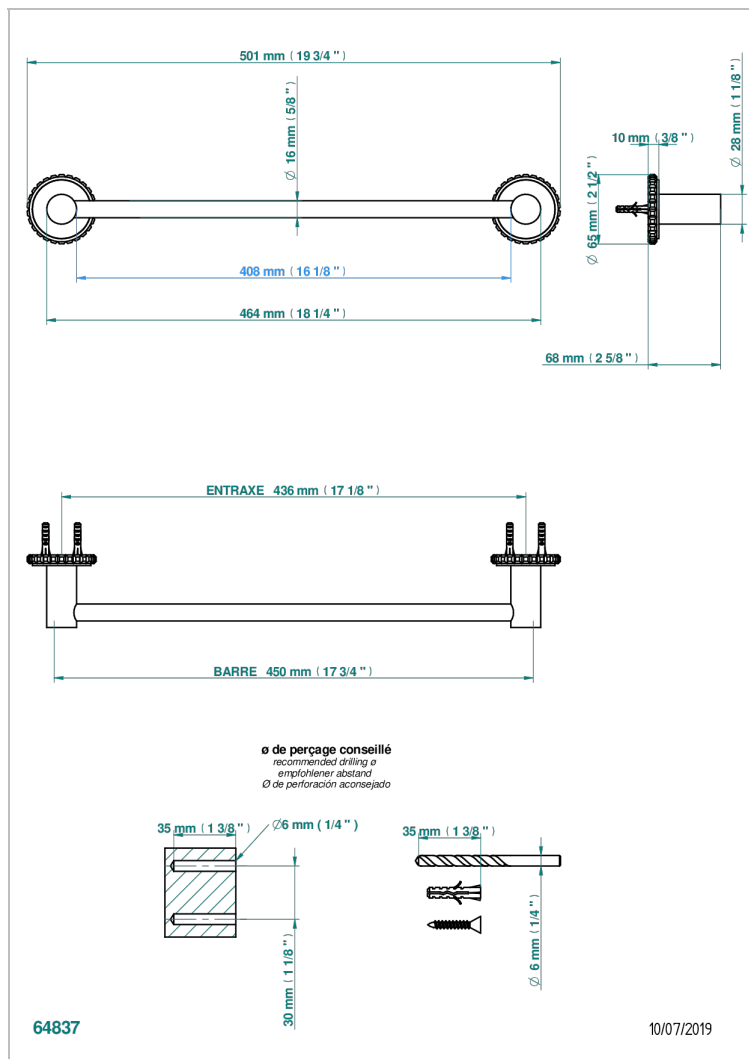

SYSTEM CRISTAL A MANETTES

G9K-514/45

Porte-serviette 1 barre fixe long. 450 mm

THG[®]
PARIS

CARACTÉRISTIQUES

- System Cristal à manettes
- Porte-serviette 1 barre fixe long. 450 mm

FINITIONS DISPONIBLES

Bronze clair - D01
Chromé - A02
Chromé mat - C02
Doré brillant - F01
Doré mat - F07
Nickel brillant - B01