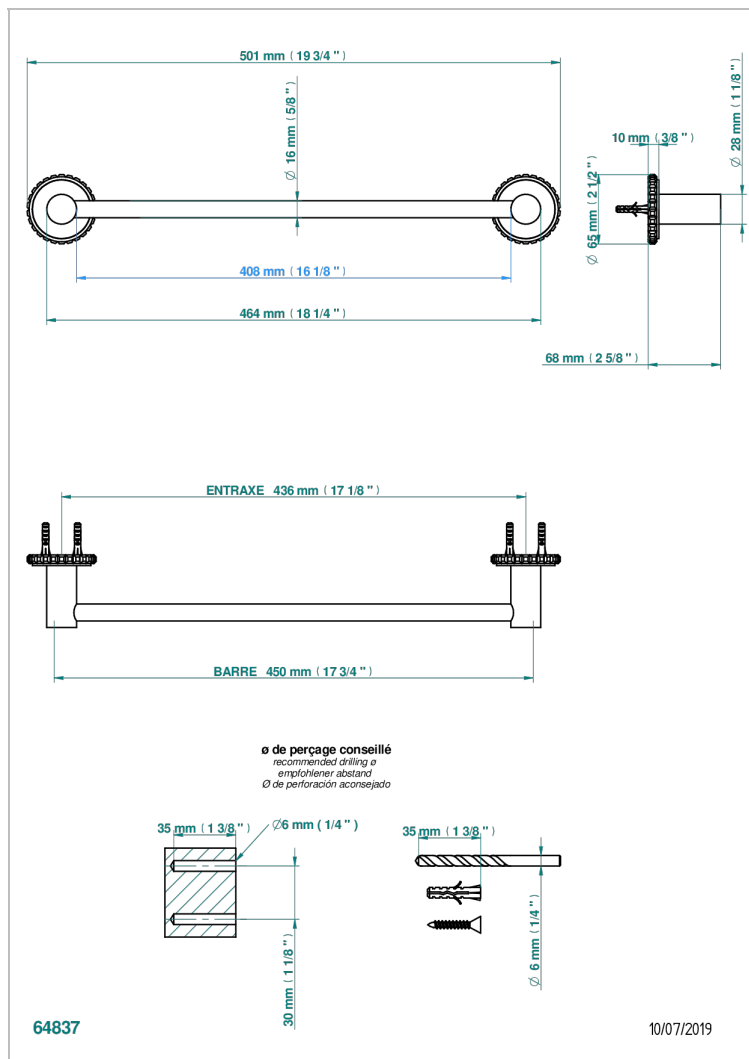

# SYSTEM CRISTAL A MANETTES

G9K-514/45

Porte-serviette 1 barre fixe long. 450 mm

THG<sup>®</sup>  
PARIS

## CARACTÉRISTIQUES

- System Cristal à manettes
- Porte-serviette 1 barre fixe long. 450 mm