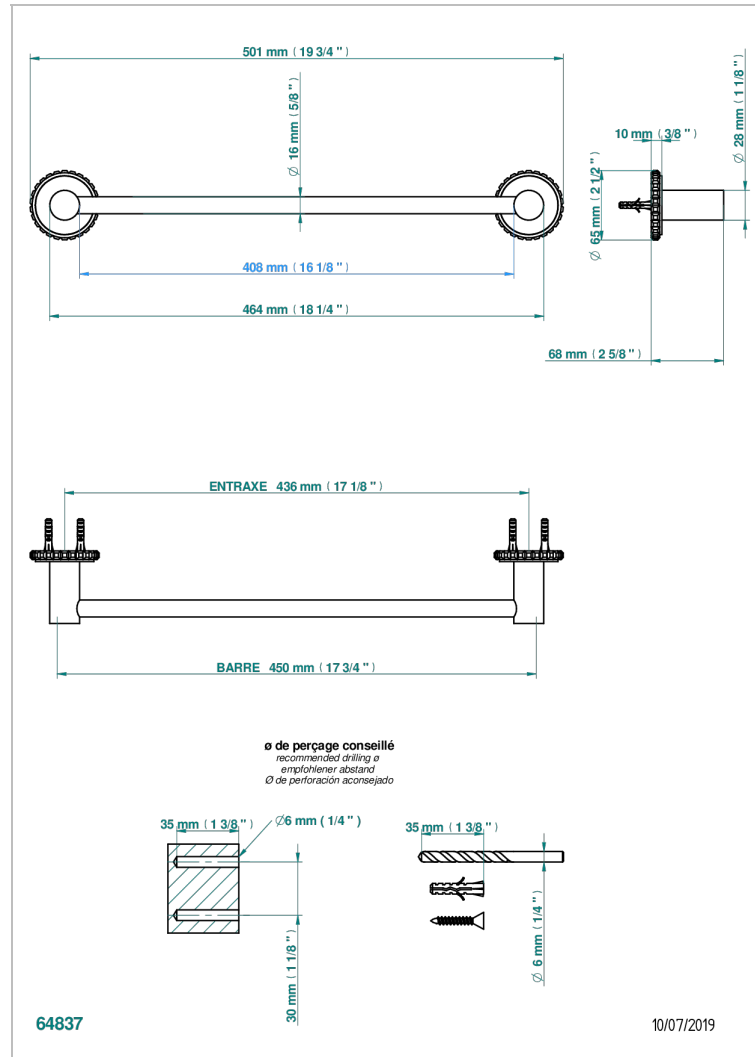

SYSTEM CRYSTAL WITH LEVER

G9K-514/45

Handtuchstange Länge 450 mm

THG[®]
PARIS

EIGENSCHAFTEN

- System Crystal with lever
- Handtuchstange Länge 450 mm

VERFÜGBARE OBERFLÄCHEN

Altnickel - H28
Blassgold - F30
Blassgold matt unlackiert - F31
Bronze hell - D01
Chrom - A02
Chrom matt - C02