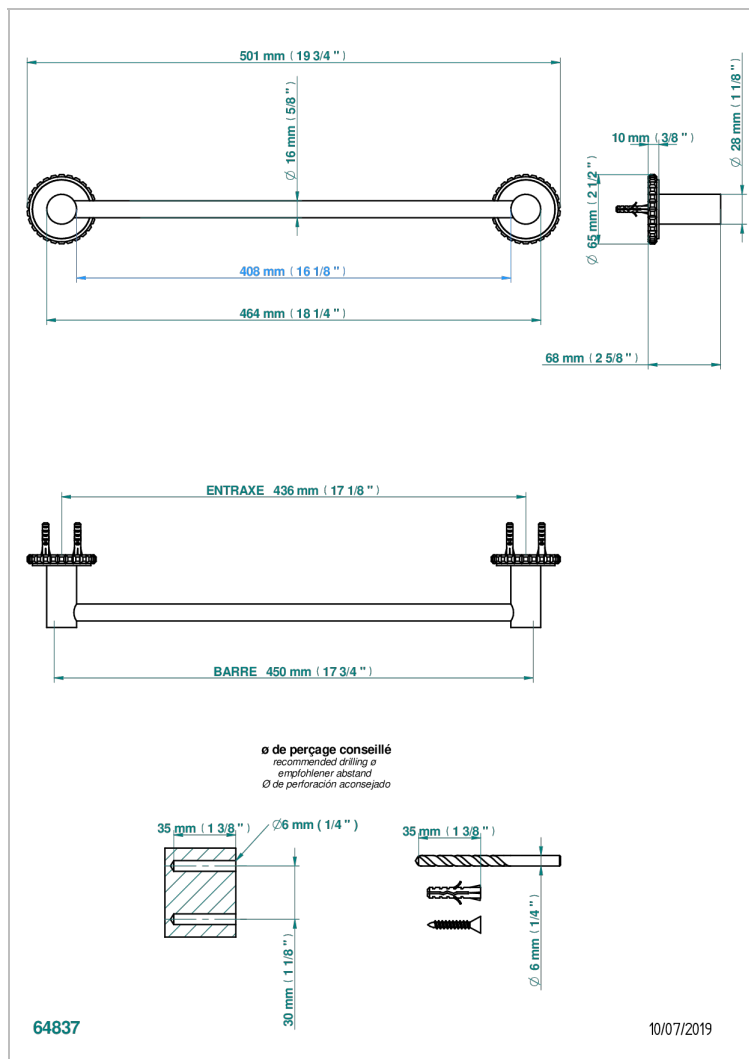

SYSTEM CRISTAL С РУКОЯТКАМИ

G9K-514/45

Полотенцедержатель одинарный - фиксированная рейка 45 см

THG[®]
PARIS

ХАРАКТЕРИСТИКИ

- System cristal с рукоятками
- Полотенцедержатель одинарный - фиксированная рейка 45 см