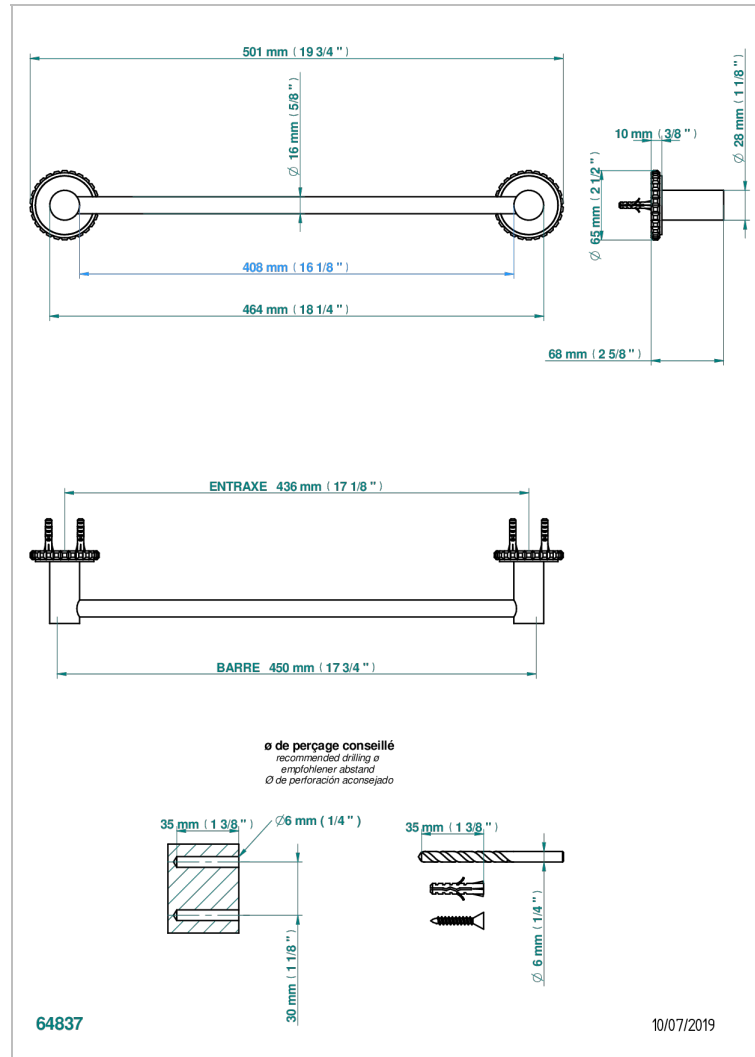

SYSTEM CRISTAL A MANETTES

G9K-514/45

Porte-serviette 1 barre fixe long. 450 mm

THG[®]
PARIS

CARACTÉRISTIQUES

- System Cristal à manettes
- Porte-serviette 1 barre fixe long. 450 mm

FINITIONS DISPONIBLES

Bronze clair - D01
Chromé - A02
Chromé mat - C02
Doré brillant - F01
Doré mat - F07
Nickel brillant - B01