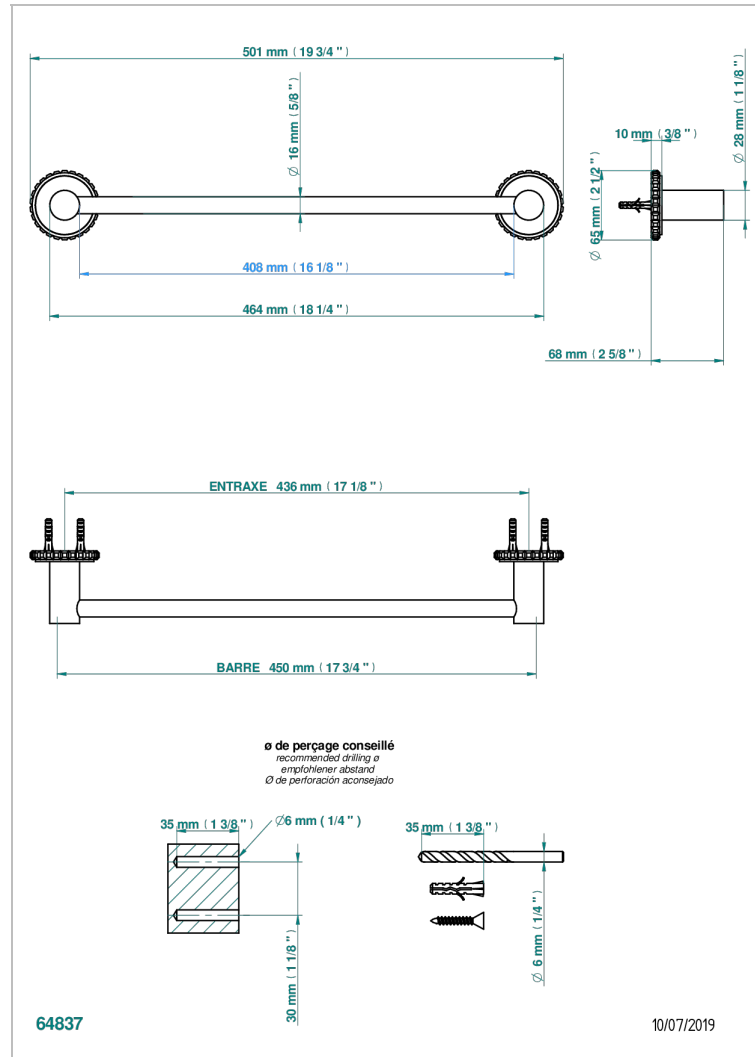

# SYSTEM CRYSTAL WITH LEVER

G9K-514/45

Handtuchstange Länge 450 mm

THG<sup>®</sup>  
PARIS

## EIGENSCHAFTEN

- System Crystal with lever
- Handtuchstange Länge 450 mm