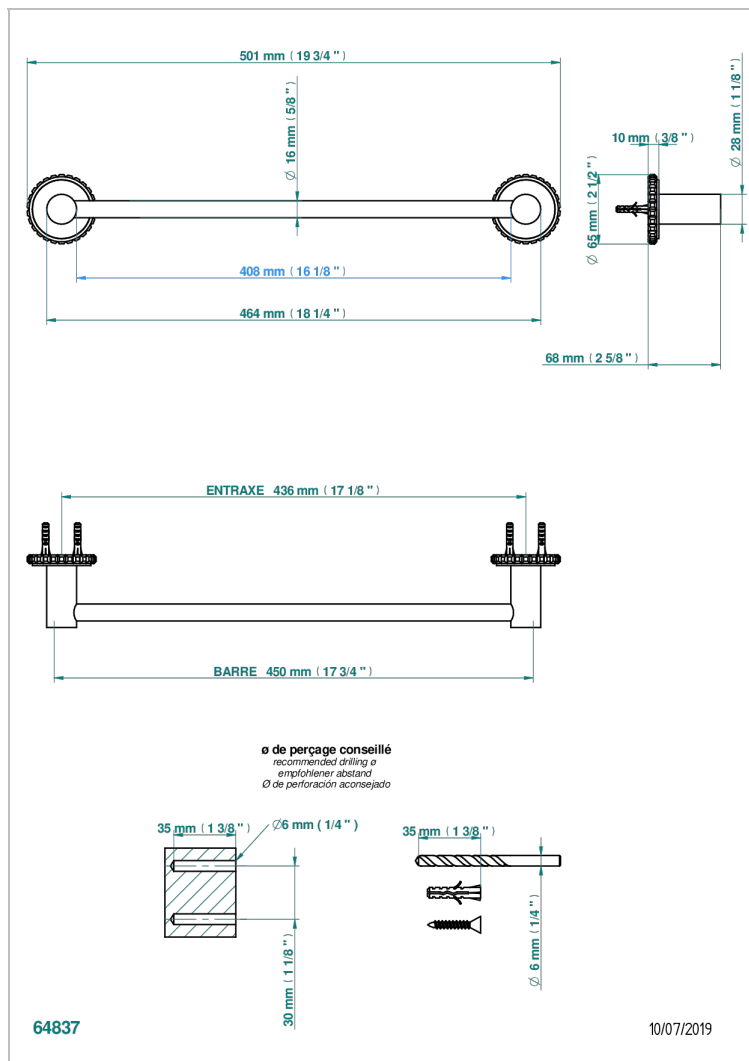

SYSTEM CRYSTAL WITH LEVER

G9K-514/45

单杆固定毛巾架 长450毫米

THG[®]
PARIS

特色

- System Crystal with lever
- 单杆固定毛巾架 长450毫米

可选饰面

Black ceram - D30
Blush PVD - H62
Graphite PVD - H64
Matt Umber PVD - H67
Matt blush PVD - H60
Matt graphite PVD - H65

浅金 - F30
漆面铜 - D01