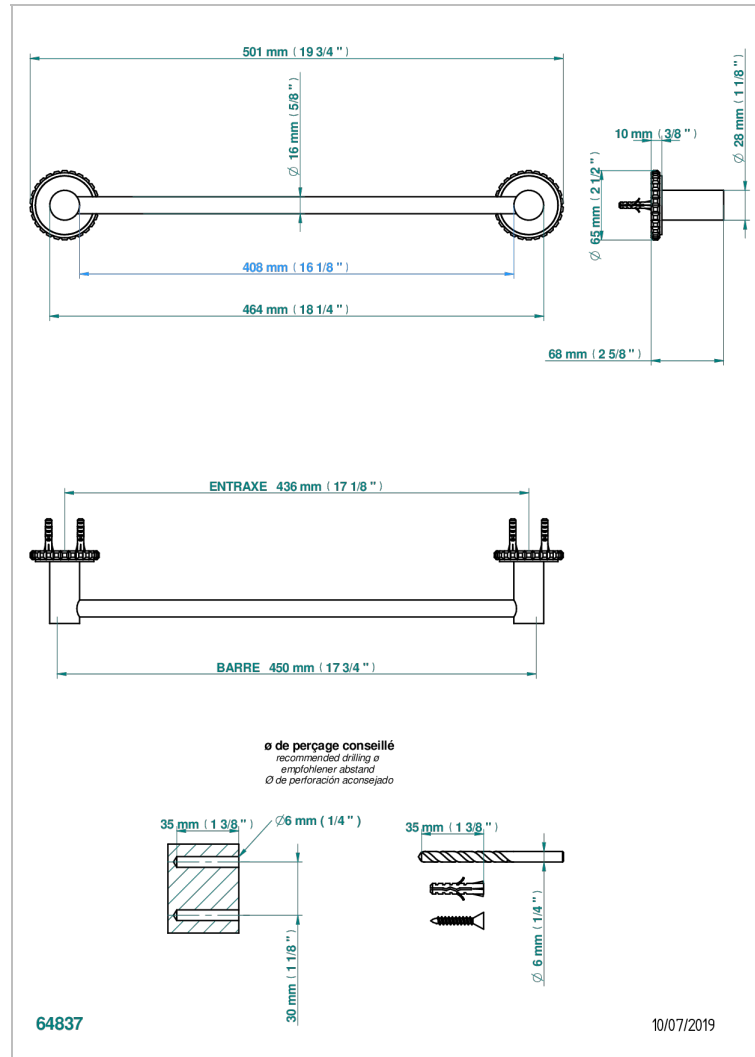

SYSTEM CRISTAL

G9J-514/45

Porte-serviette 1 barre fixe long. 450 mm

THG[®]
PARIS

CARACTÉRISTIQUES

- System Cristal
- Porte-serviette 1 barre fixe long. 450 mm

FINITIONS DISPONIBLES

Bronze clair - D01
Chromé - A02
Chromé mat - C02
Doré brillant - F01
Doré mat - F07
Nickel brillant - B01