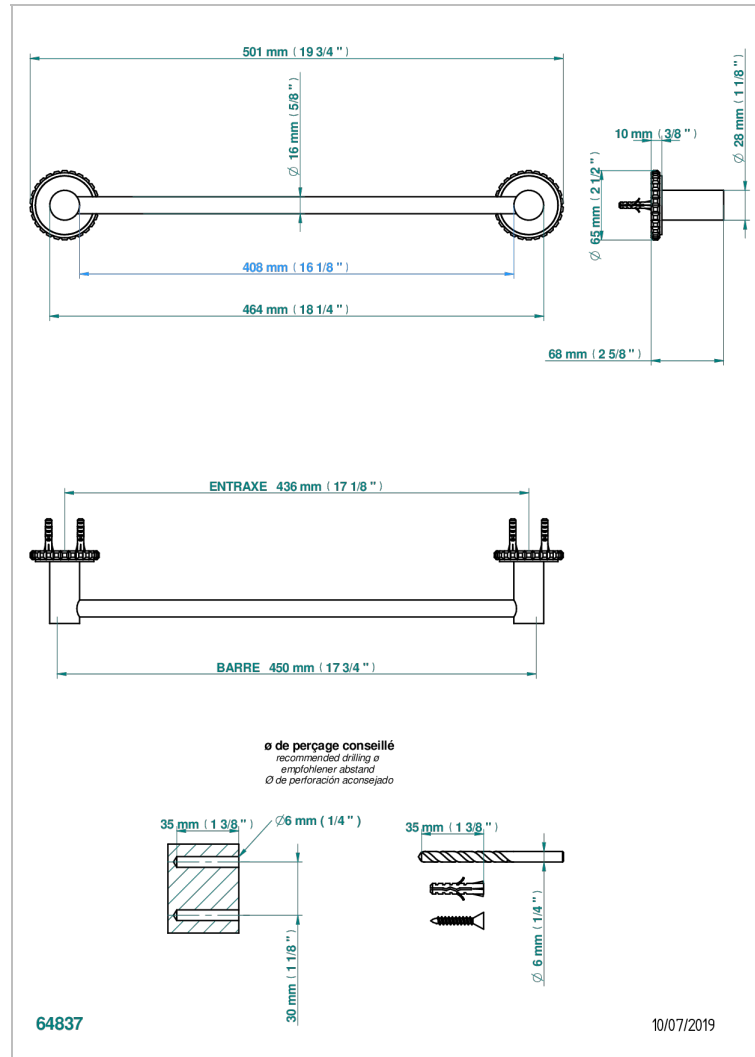

# SYSTEM CRISTAL

G9J-514/45

Porte-serviette 1 barre fixe long. 450 mm

THG<sup>®</sup>  
PARIS

## CARACTÉRISTIQUES

- System Cristal
- Porte-serviette 1 barre fixe long. 450 mm