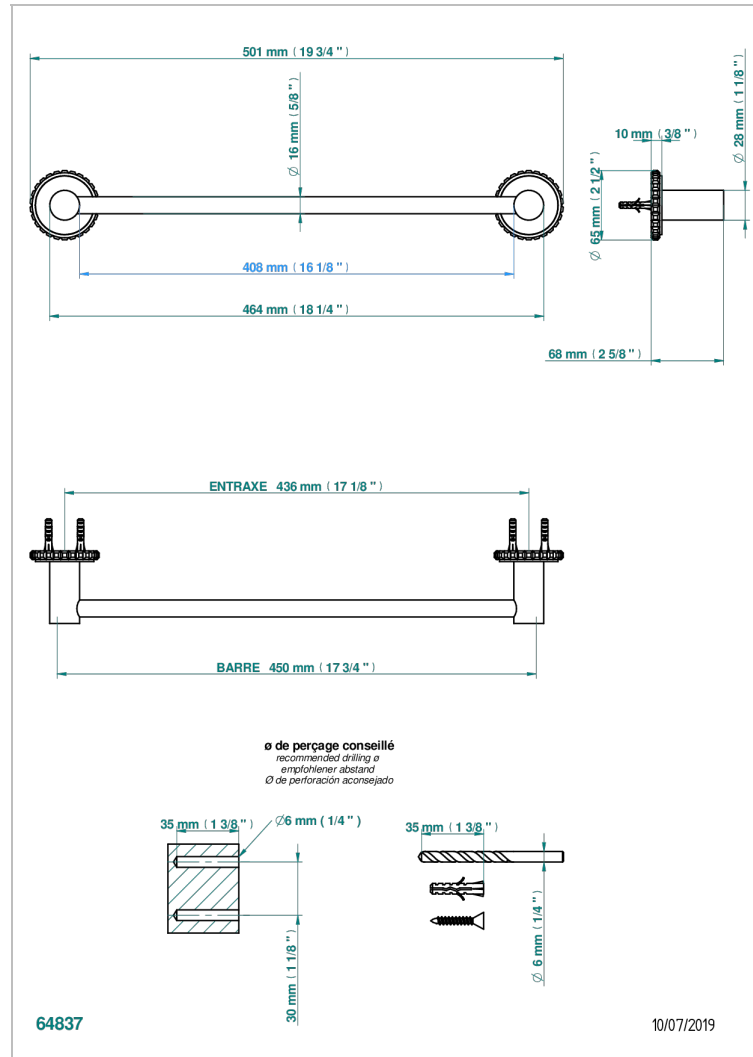

SYSTEM CRISTAL

G9J-514/45

Полотенцедержатель одинарный - фиксированная рейка 45 см

THG[®]
PARIS

ХАРАКТЕРИСТИКИ

- System cristal
- Полотенцедержатель одинарный - фиксированная рейка 45 см

ДОСТУПНЫЕ ВАРИАНТЫ ПОКРЫТИЙ