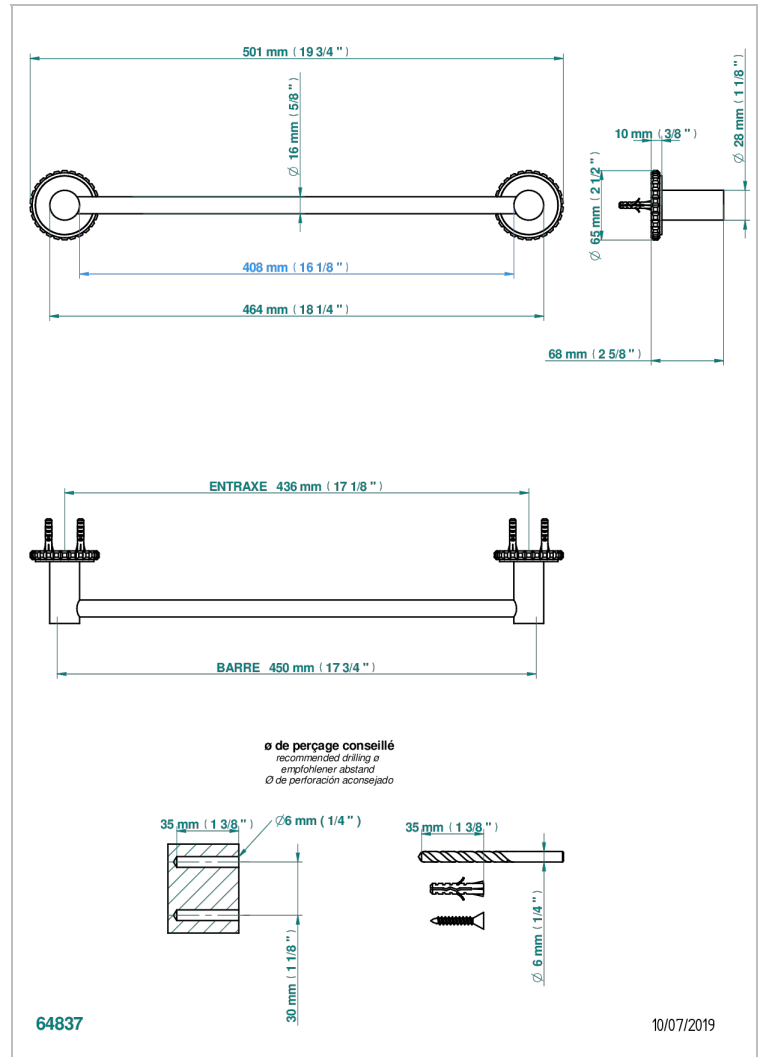

# SYSTEM CRISTAL

G9J-514/45

Porte-serviette 1 barre fixe long. 450 mm

THG<sup>®</sup>  
PARIS

## CARACTÉRISTIQUES

- System Cristal
- Porte-serviette 1 barre fixe long. 450 mm