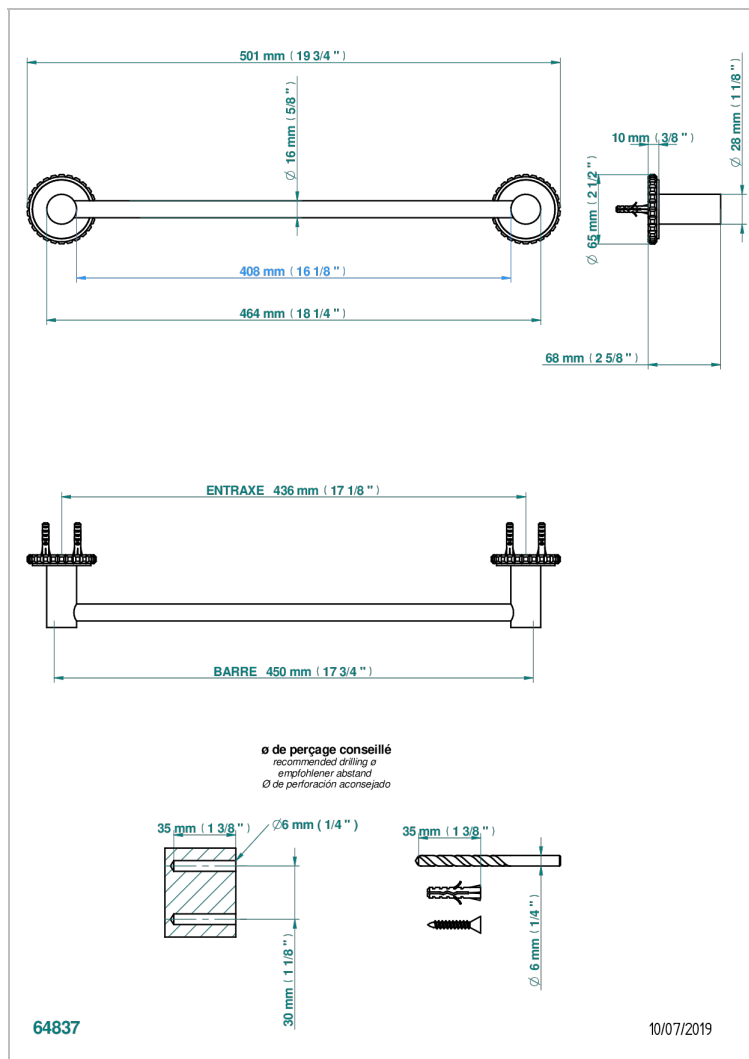

SYSTEM С ГОВЛИТОМ С РУКОЯТКАМИ

G9H-514/45

Полотенцедержатель одинарный - фиксированная рейка 45 см

ХАРАКТЕРИСТИКИ

- System с говлитом с рукоятками
- Полотенцедержатель одинарный - фиксированная рейка 45 см