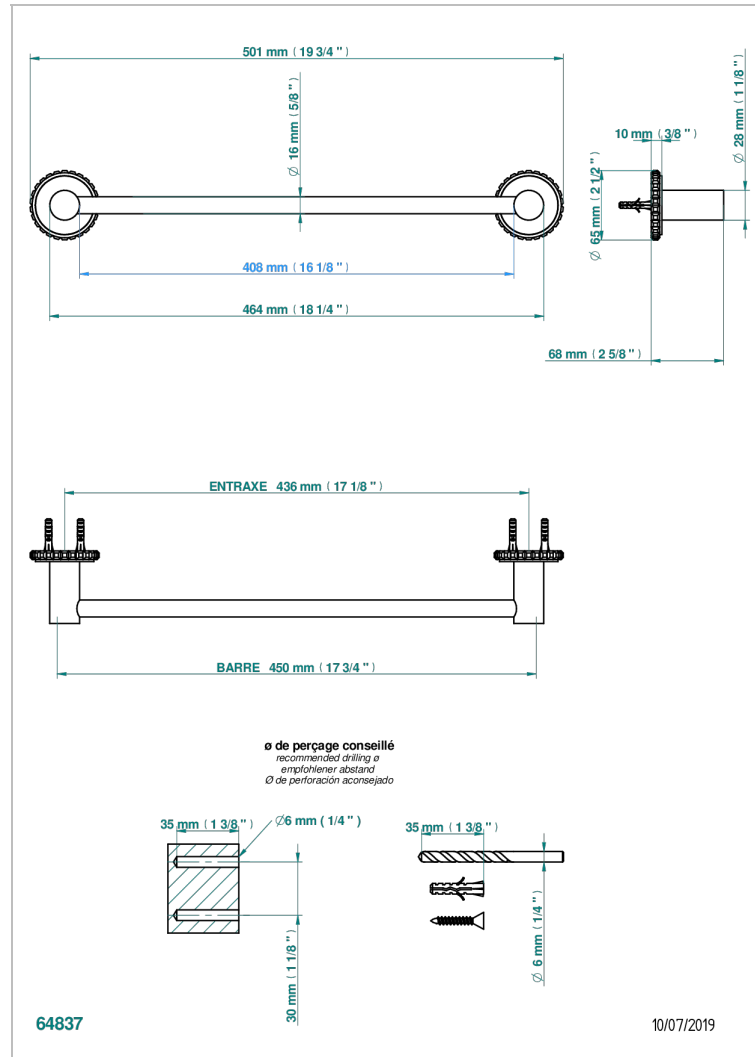

SYSTEM HOWLITE A MANETTES

G9H-514/45

Porte-serviette 1 barre fixe long. 450 mm

THG[®]
PARIS

CARACTÉRISTIQUES

- System Howlite à manettes
- Porte-serviette 1 barre fixe long. 450 mm

FINITIONS DISPONIBLES

Bronze clair - D01
Chromé - A02
Chromé mat - C02
Doré brillant - F01
Doré mat - F07
Nickel brillant - B01