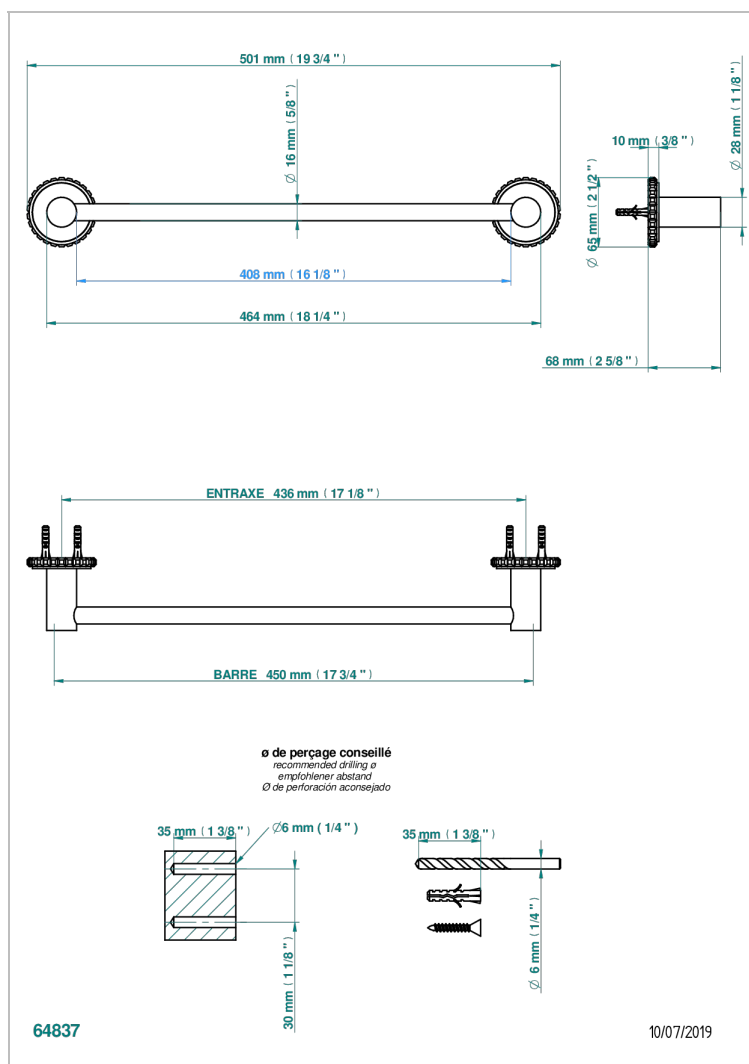

# SYSTEM HOWLITE WITH LEVER

G9H-514/45

单杆固定毛巾架 长450毫米

THG<sup>®</sup>  
PARIS

## 特色

- System Howlite with lever
- 单杆固定毛巾架 长450毫米