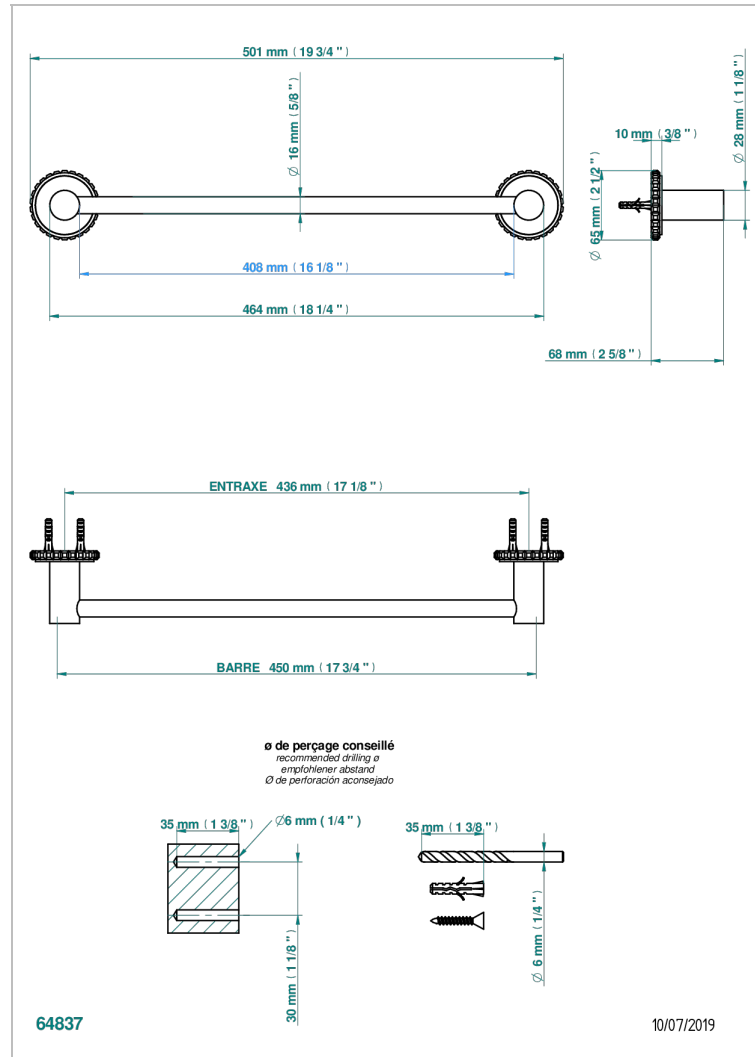

SYSTEM C ГОВЛИТОМ

G9G-514/45

Полотенцедержатель одинарный - фиксированная рейка 45 см

ХАРАКТЕРИСТИКИ

- System с говлитом
- Полотенцедержатель одинарный - фиксированная рейка 45 см

ДОСТУПНЫЕ ВАРИАНТЫ ПОКРЫТИЙ