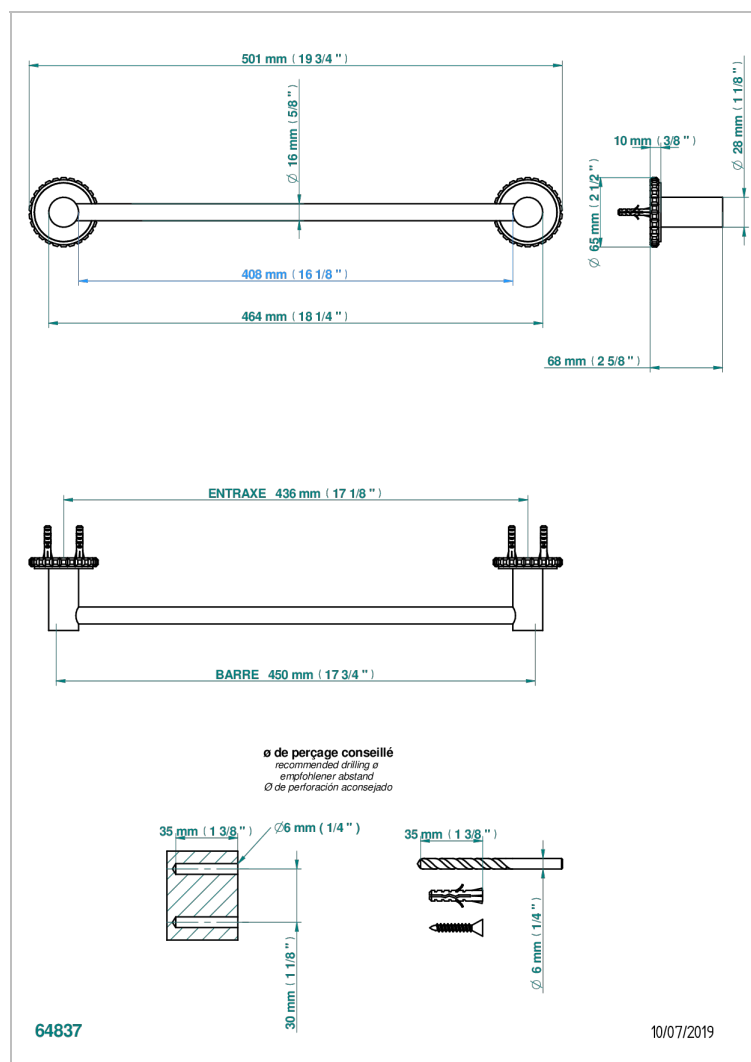

SYSTEM METAL QUADRILLE A MANETTES

G9F-514/45

Porte-serviette 1 barre fixe long. 450 mm

CARACTÉRISTIQUES

- System Métal Quadrillé à manettes
- Porte-serviette 1 barre fixe long. 450 mm

FINITIONS DISPONIBLES