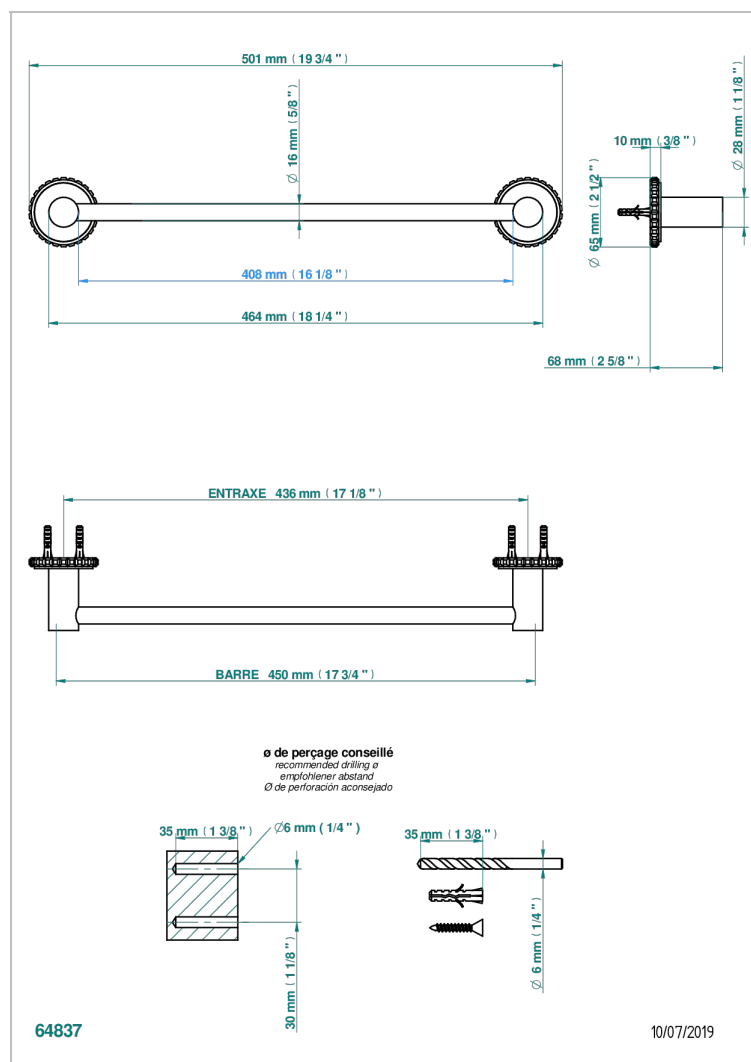

# SYSTEM METAL QUADRILLE A MANETTES

G9F-514/45

Porte-serviette 1 barre fixe long. 450 mm

## CARACTÉRISTIQUES

- System Métal Quadrillé à manettes
- Porte-serviette 1 barre fixe long. 450 mm