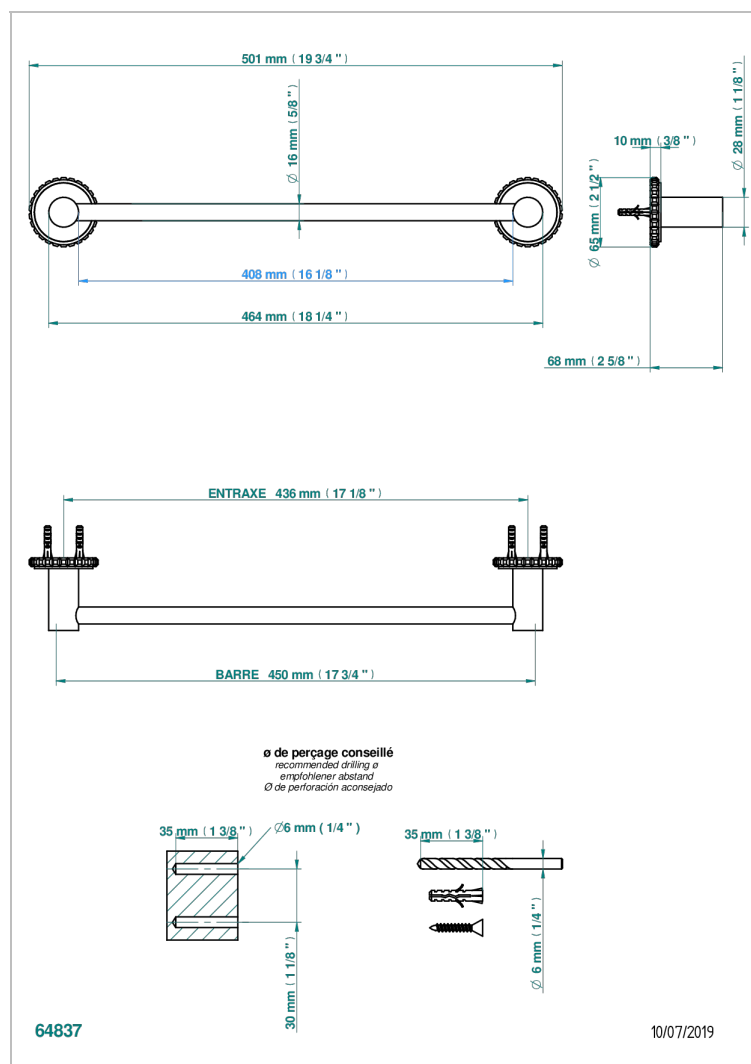

SYSTEM METAL QUADRILLE C РУКОЯТКАМИ

G9F-514/45

Полотенцедержатель одинарный - фиксированная рейка 45 см

ХАРАКТЕРИСТИКИ

- System métal quadrillé с рукоятками
- Полотенцедержатель одинарный - фиксированная рейка 45 см