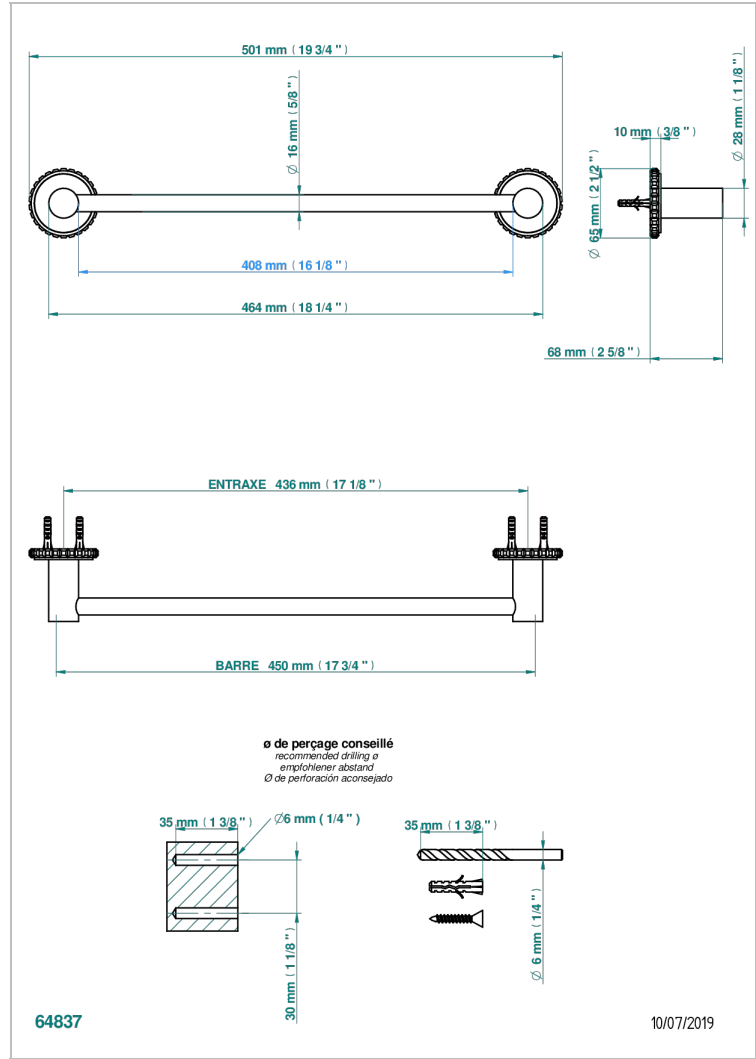

# SYSTEM SQUARED METAL WITH LEVER

G9F-514/45

单杆固定毛巾架 长450毫米

## 特色

- System Squared Metal with lever
- 单杆固定毛巾架 长450毫米