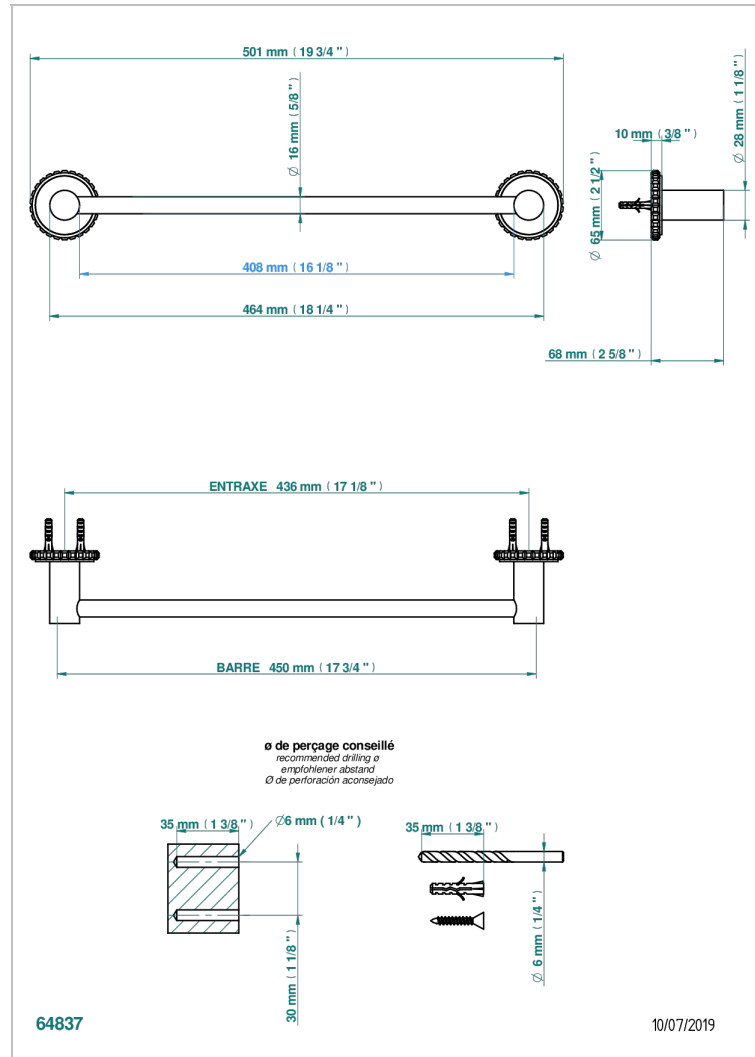

# SYSTEM METAL QUADRILLE

G9E-514/45

Porte-serviette 1 barre fixe long. 450 mm

THG<sup>®</sup>  
PARIS

## CARACTÉRISTIQUES

- System Métal Quadrillé
- Porte-serviette 1 barre fixe long. 450 mm