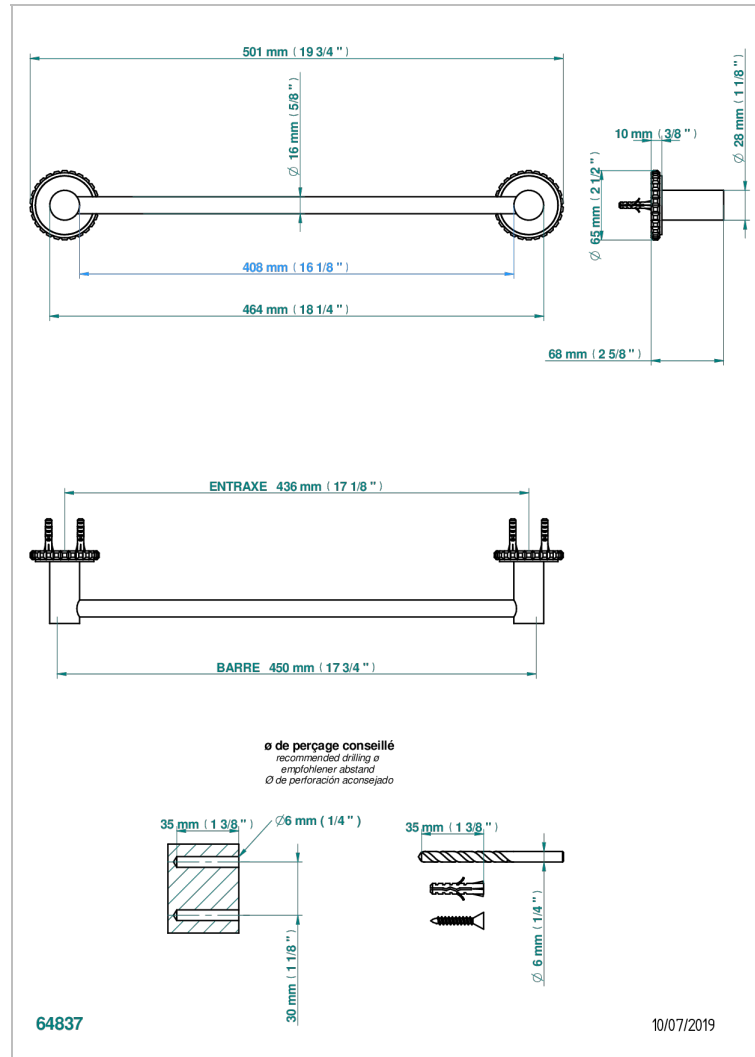

SYSTEM METAL QUADRILLE

G9E-514/45

Porte-serviette 1 barre fixe long. 450 mm

THG[®]
PARIS

CARACTÉRISTIQUES

- System Métal Quadrillé
- Porte-serviette 1 barre fixe long. 450 mm

FINITIONS DISPONIBLES

Bronze clair - D01
Chromé - A02
Chromé insert doré - GA1
Chromé mat - C02
Doré brillant - F01
Doré mat - F07

Nickel brillant - B01
Nickel mat - C01
Noir mat céramique - D30
Or pâle - F30
Or pâle mat - F31
Pvd blush - H62

Pvd blush mat - H60
Pvd couleur bronze brown - F33
Pvd couleur bronze brown - mat - F34
Pvd couleur doré - H52
Pvd couleur doré mat - H53
Pvd couleur laiton - H49