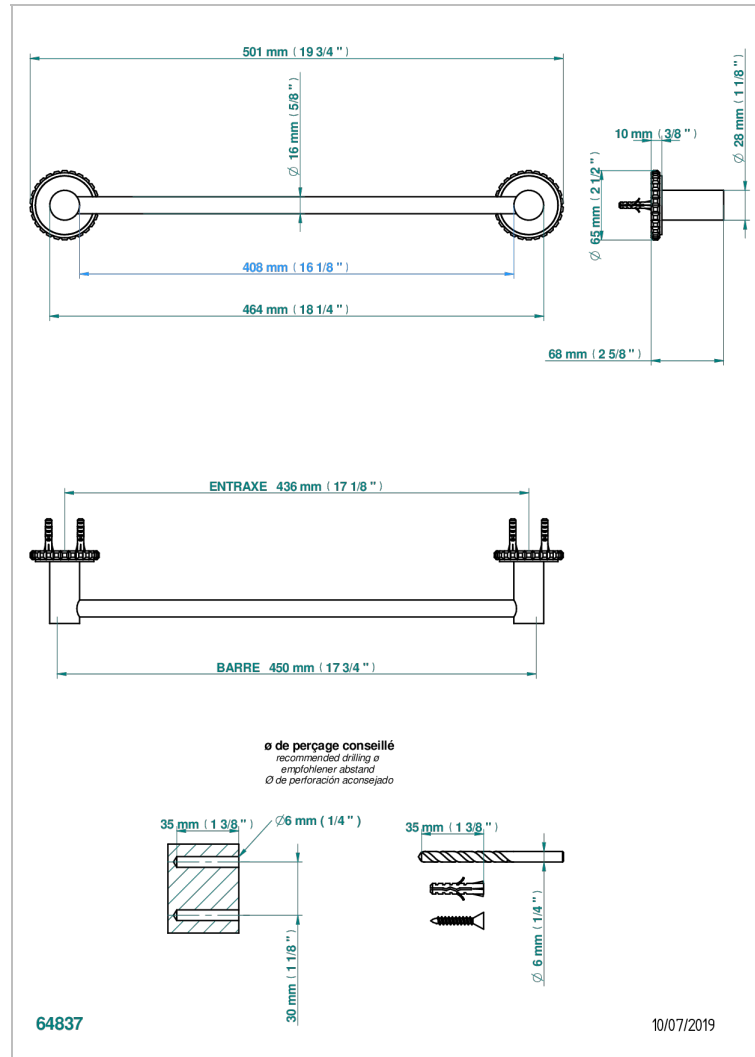

# SYSTEM METAL QUADRILLE

G9E-514/45

Полотенцедержатель одинарный - фиксированная рейка 45 см

THG<sup>®</sup>  
PARIS

## ХАРАКТЕРИСТИКИ

- System métal quadrillé
- Полотенцедержатель одинарный - фиксированная рейка 45 см