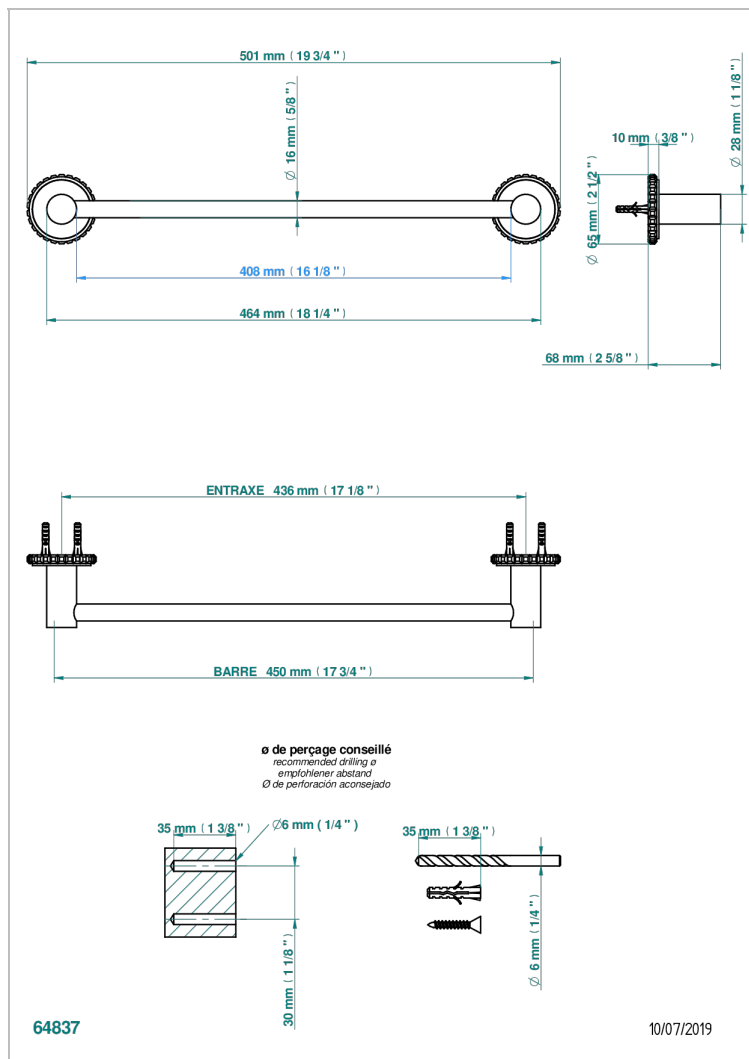

SYSTEM SQUARED METAL

G9E-514/45

单杆固定毛巾架 长450毫米

THG[®]
PARIS

特色

- System Squared Metal
- 单杆固定毛巾架 长450毫米

可选饰面

Black ceram - D30
Blush PVD - H62
Graphite PVD - H64
Matt Umber PVD - H67
Matt blush PVD - H60
Matt graphite PVD - H65

抛光镍 - B01
浅金 - F30
漆面铜 - D01