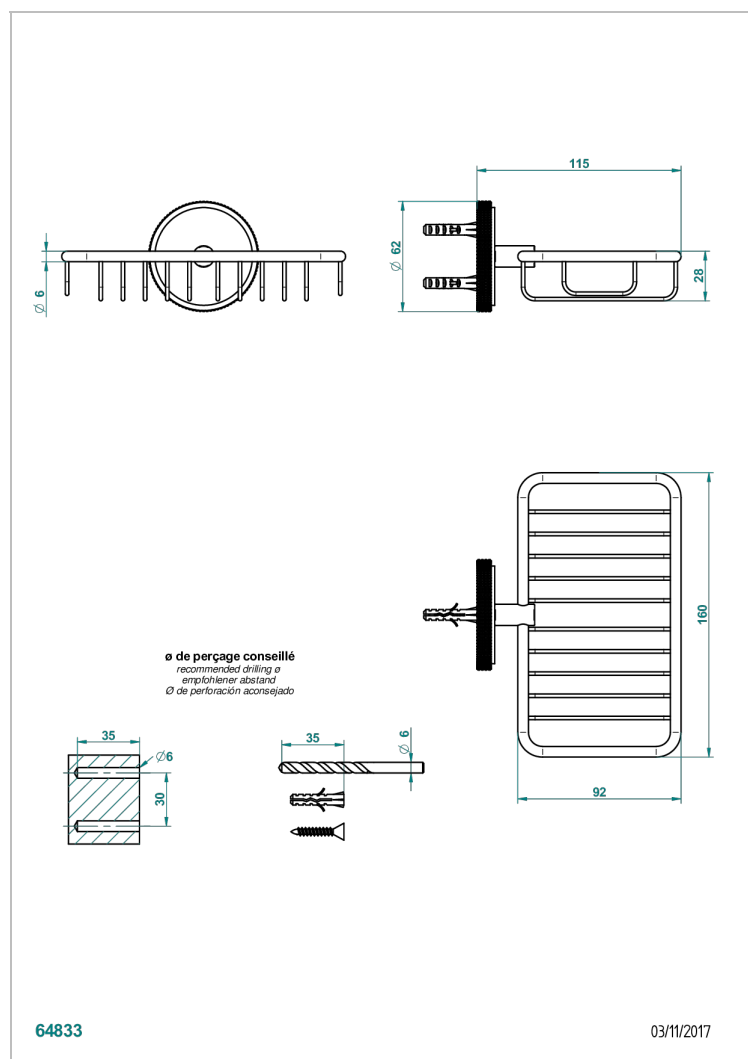

# SYSTEM METAL DIAMANT A MANETTES

G9D-620

Porte-savon fil mural 160x95 mm avec rosace

## CARACTÉRISTIQUES

- System Métal Diamant à manettes
- Porte-savon fil mural 160x95 mm avec rosace