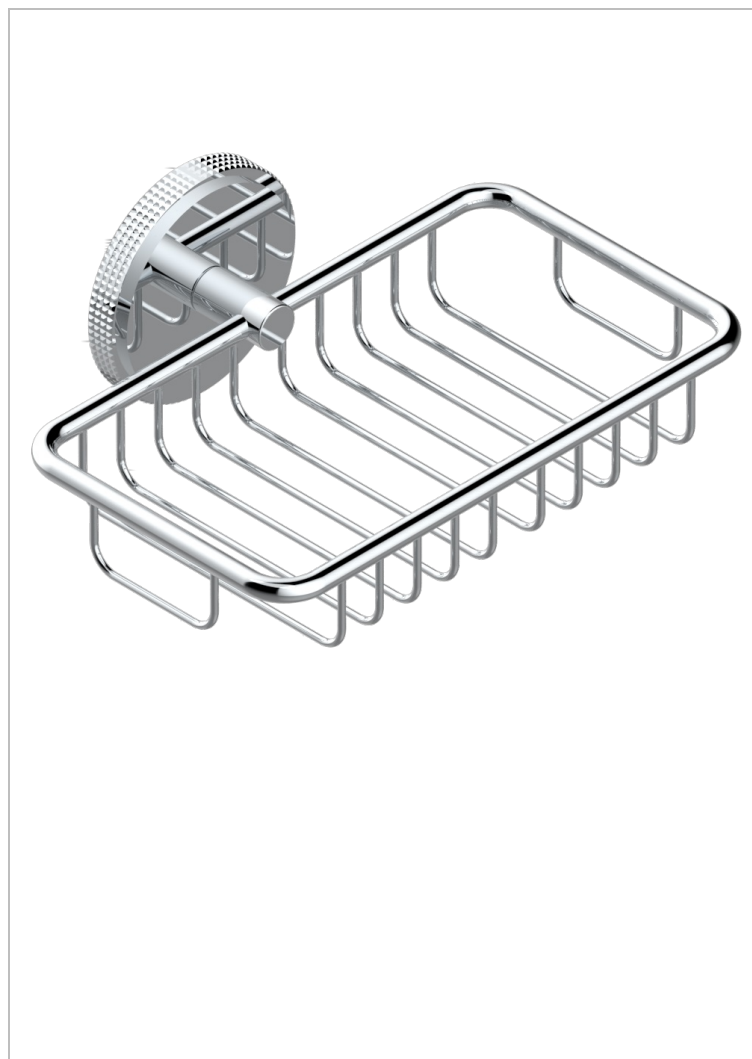

# SYSTEM METAL DIAMANT A MANETTES

G9D-620

Porte-savon fil mural 160x95 mm avec rosace

## CARACTÉRISTIQUES

- System Métal Diamant à manettes
- Porte-savon fil mural 160x95 mm avec rosace

## FINITIONS DISPONIBLES

Bronze clair - D01  
Chromé - A02  
Chromé insert doré - GA1  
Chromé mat - C02  
Doré brillant - F01  
Doré mat - F07

Nickel brillant - B01  
Nickel mat - C01  
Noir mat céramique - D30  
Or pâle - F30  
Or pâle mat - F31  
Pvd blush - H62