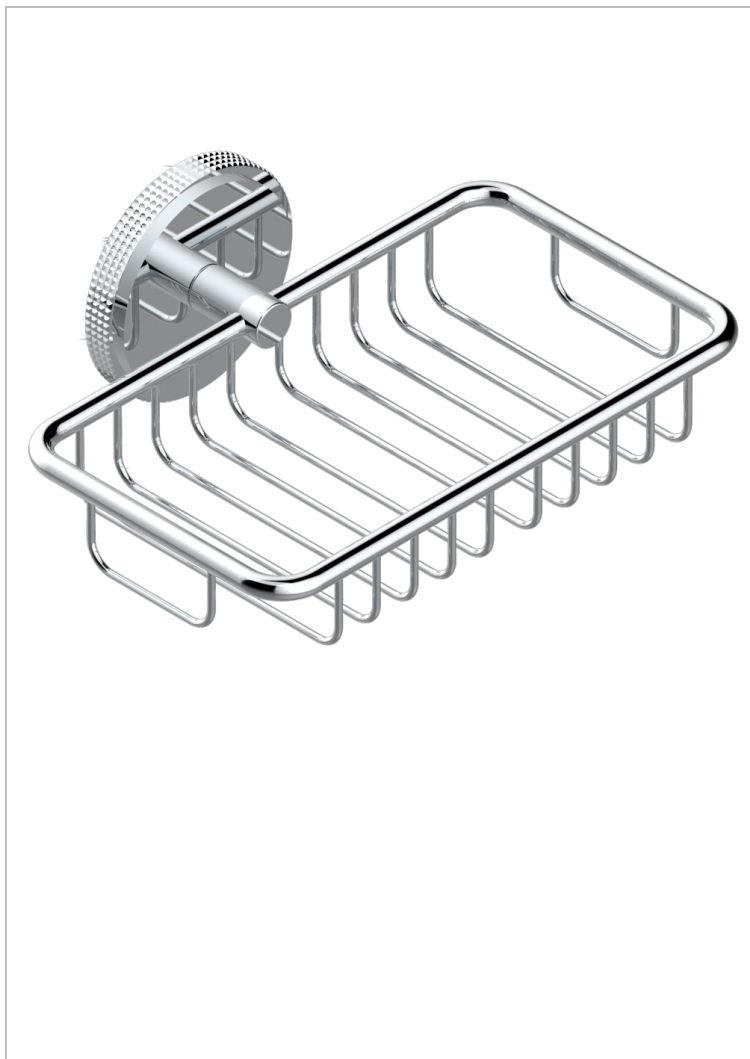

SYSTEM DIAMOND METAL WITH LEVER

G9D-620

Jabonera mural para ducha con rosetón 160x95 mm

THG[®]
PARIS

CARACTERÍSTICAS

- System Diamond Metal with lever
- Jabonera mural para ducha con rosetón 160x95 mm

ACABADOS DISPONIBLES

Bronce claro - D01
Cerámica negra mate - D30
Cobre viejo mate - H07
Cromo - A02
Cromo mate - C02
Dorado - F01

Dorado mate - F07
Dorado pálido - F30
Dorado pálido mate (sin barniz) - F31
Níquel - B01
Níquel mate - C01
Níquel viejo - H28

Polished chrome with gold inlay - GA1
Pvd blush - H62
Pvd blush mate - H60
Pvd color latón - H49
Pvd color latón mate - H50
Pvd color níquel - H55

Pvd color níquel mate - H56
Pvd color oro - H52
Pvd color oro mate - H53
Pvd grafito - H64
Pvd grafito mate - H65
Pvd marrón bronce - F33