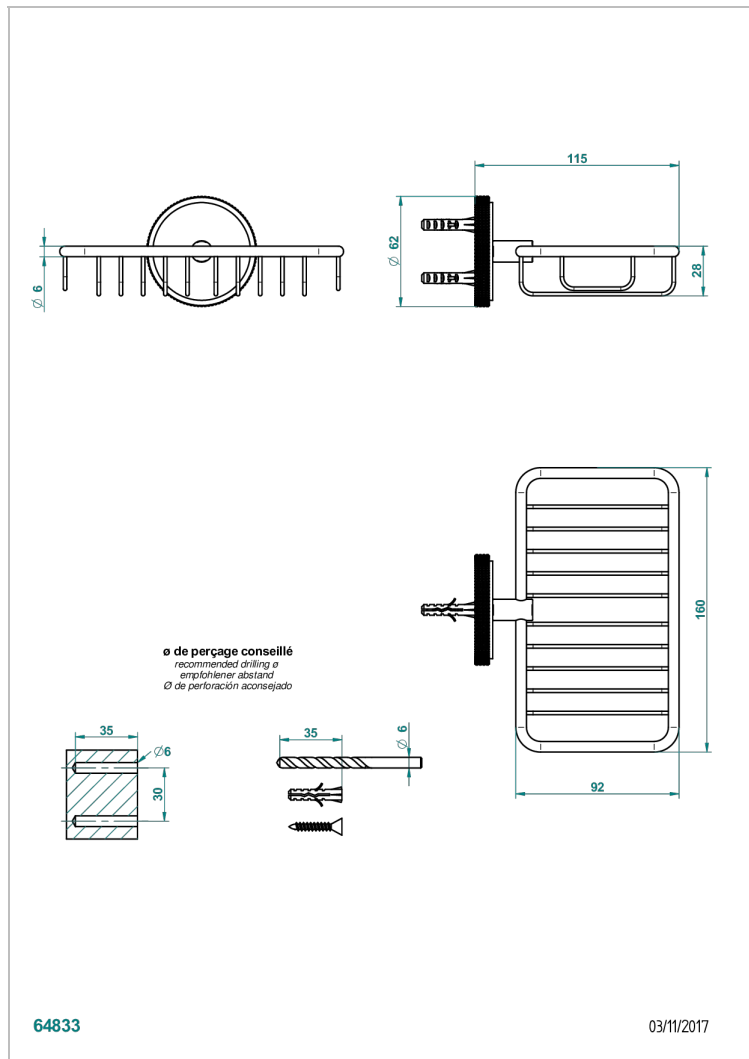

SYSTEM DIAMOND METAL WITH LEVER

G9D-620

Jabonera mural para ducha con rosetón 160x95 mm

THG[®]
PARIS

CARACTERÍSTICAS

- System Diamond Metal with lever
- Jabonera mural para ducha con rosetón 160x95 mm

ACABADOS DISPONIBLES