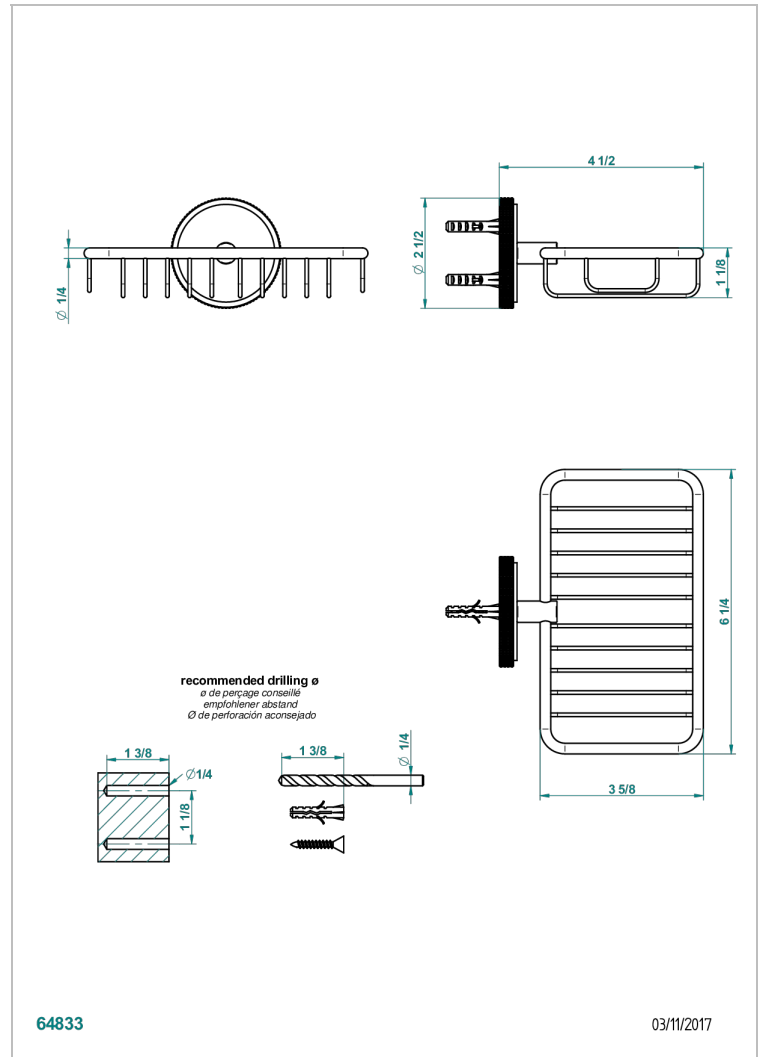

SYSTEM METAL DIAMANT A MANETTES

G9D-620

Porte-savon fil mural 160x95 mm avec rosace

THG[®]
PARIS

CARACTÉRISTIQUES

- System Métal Diamant à manettes
- Porte-savon fil mural 160x95 mm avec rosace

FINITIONS DISPONIBLES

Bronze clair - D01
Chromé - A02
Chromé insert doré - GA1
Chromé mat - C02
Doré brillant - F01
Doré mat - F07

Nickel brillant - B01
Nickel mat - C01
Noir mat céramique - D30
Or pâle - F30
Or pâle mat - F31
Pvd blush - H62