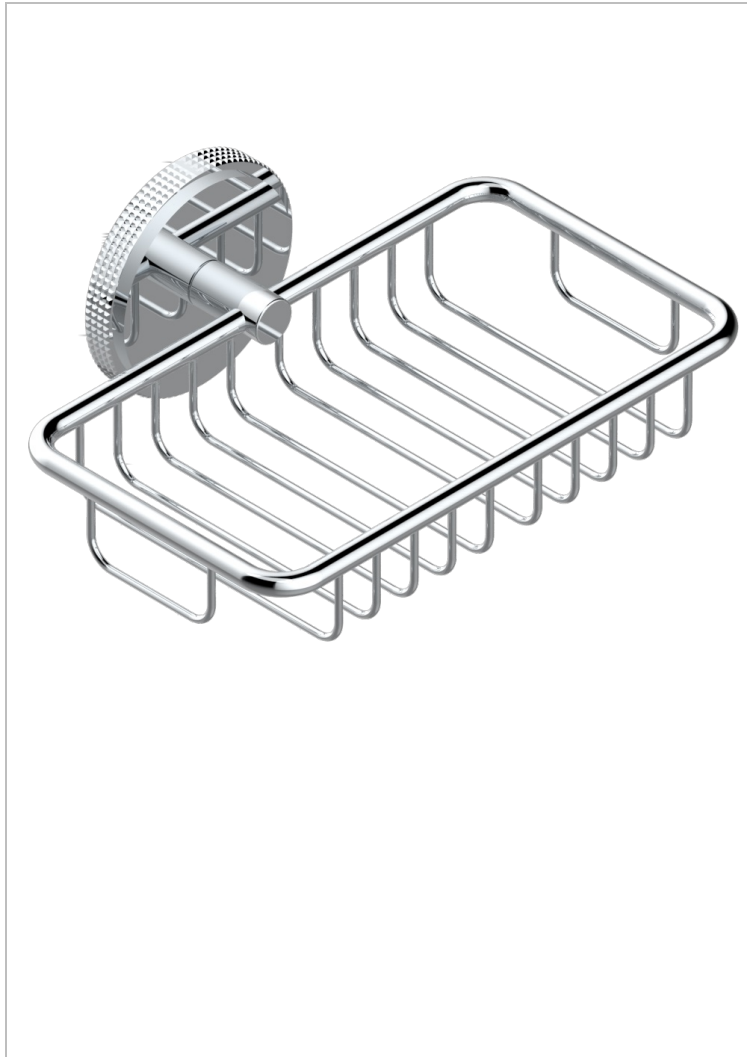

SYSTEM METAL DIAMANT A MANETTES

G9D-620

Porte-savon fil mural 160x95 mm avec rosace

THG[®]
PARIS

CARACTÉRISTIQUES

- System Métal Diamant à manettes
- Porte-savon fil mural 160x95 mm avec rosace

FINITIONS DISPONIBLES

Bronze clair - D01
Chromé - A02
Chromé insert doré - GA1
Chromé mat - C02
Doré brillant - F01
Doré mat - F07

Nickel brillant - B01
Nickel mat - C01
Noir mat céramique - D30
Or pâle - F30
Or pâle mat - F31
Pvd blush - H62