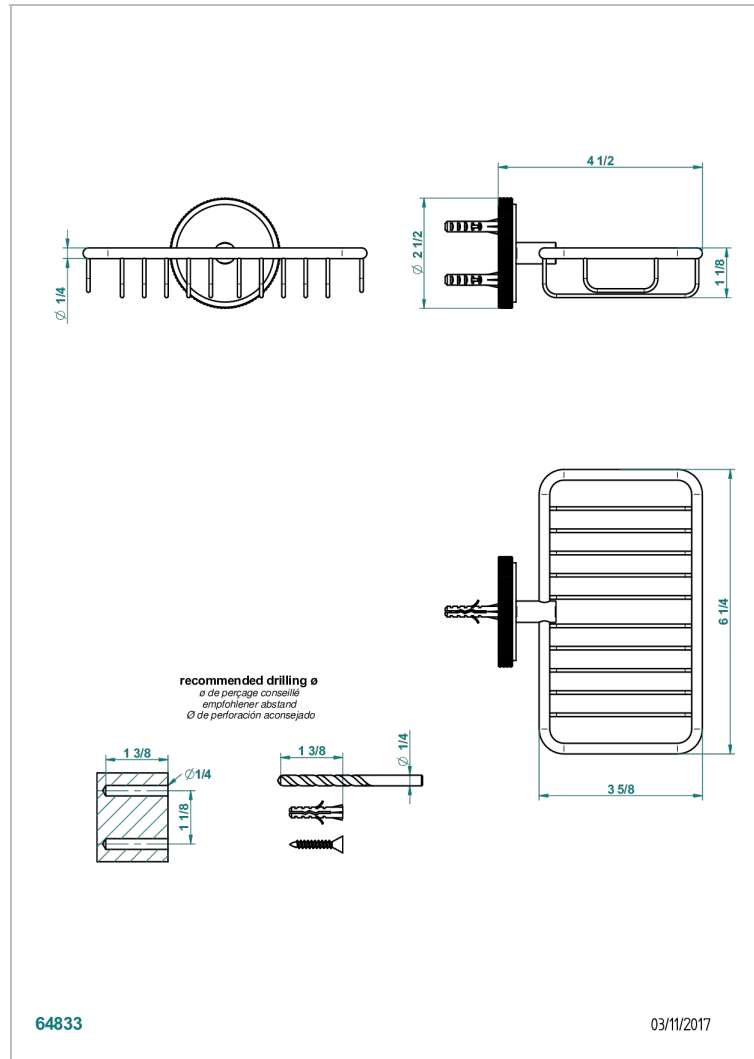

SYSTEM DIAMOND METAL WITH LEVER

G9D-620

Jabonera mural para ducha con rosetón 160x95 mm

THG[®]
PARIS

64833

03/11/2017

CARACTERÍSTICAS

- System Diamond Metal with lever
- Jabonera mural para ducha con rosetón 160x95 mm