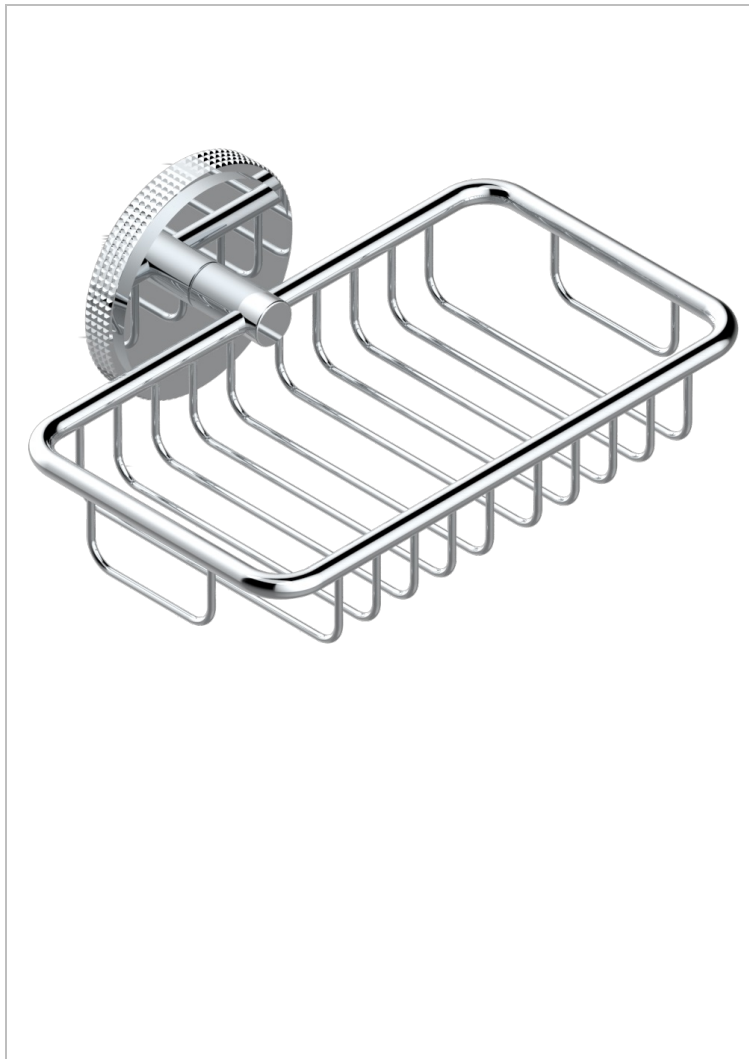

SYSTEM DIAMOND METAL WITH LEVER

G9D-620

Jabonera mural para ducha con rosetón 160x95 mm

THG[®]
PARIS

64833

03/11/2017

CARACTERÍSTICAS

- System Diamond Metal with lever
- Jabonera mural para ducha con rosetón 160x95 mm

ACABADOS DISPONIBLES

Bronce claro - D01
Cerámica negra mate - D30
Cobre viejo mate - H07
Cromo - A02
Cromo mate - C02
Dorado - F01

Dorado mate - F07
Dorado pálido - F30
Dorado pálido mate (sin barniz) - F31
Níquel - B01
Níquel mate - C01
Níquel viejo - H28

Polished chrome with gold inlay - GA1
Pvd blush - H62
Pvd blush mate - H60
Pvd color latón - H49
Pvd color latón mate - H50
Pvd color níquel - H55

Pvd color níquel mate - H56
Pvd color oro - H52
Pvd color oro mate - H53
Pvd grafito - H64
Pvd grafito mate - H65
Pvd marrón bronce - F33